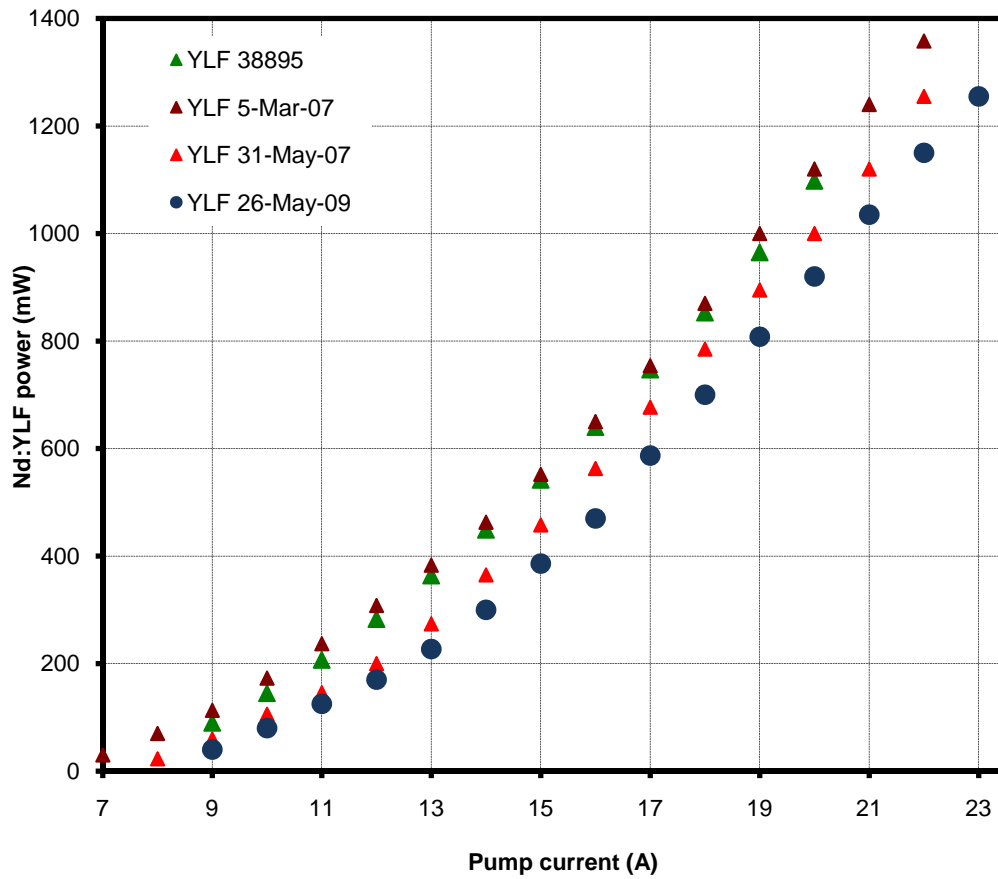

Laser3 Test

Nd:YLF LASERS 3

Nd:YLF LASER PUMPED TI:S LASERS 3 789 nm