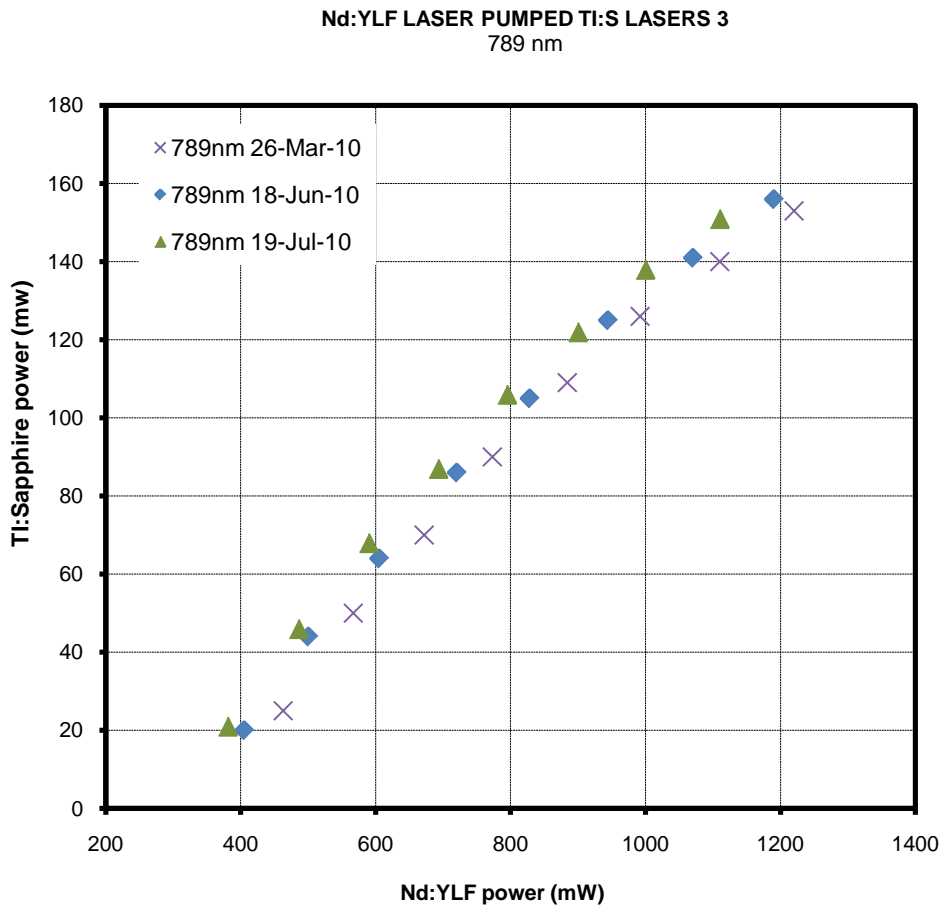

Laser3

New lamp ETH=20215 Hrs

Current A	YLF 19-Jul-10	789nm 19-Jul-10
7		
8		
9		
10	117	
11	172	
12	222	
13	295	
14	381	21
15	486	46
16	590	68
17	693	87
18	795	106
19	900	122
20	1000	138
21	1110	151
22	1230	
23	1350	