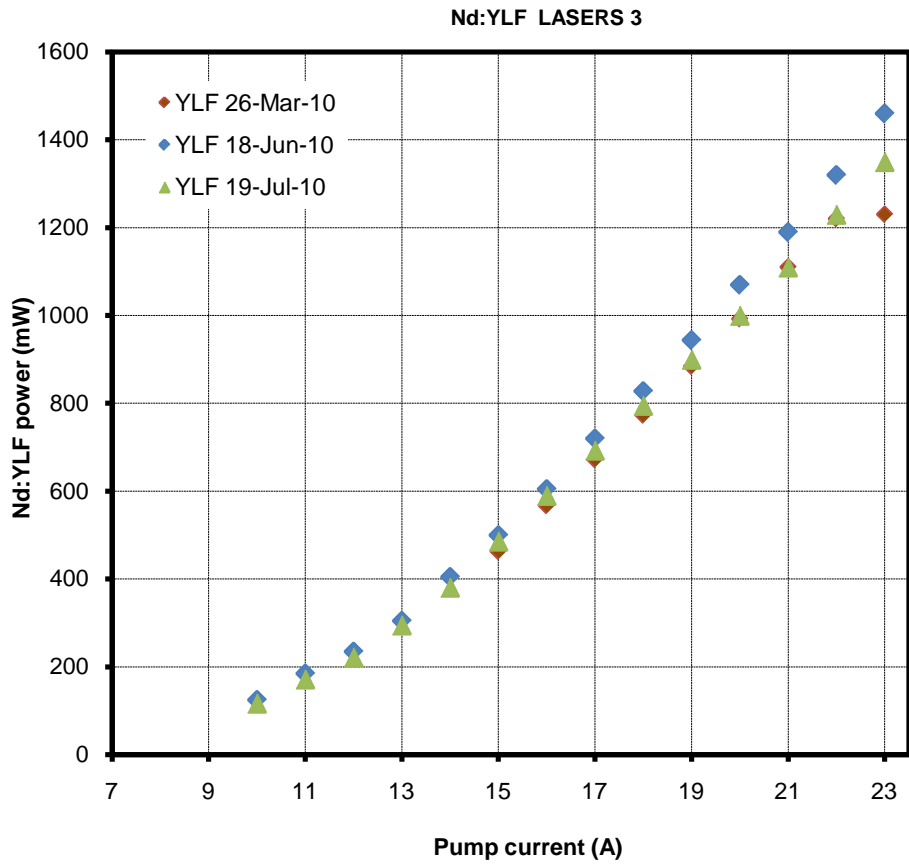

Laser3

New lamp ETH=20215 Hrs

Current A	YLF 19-Jul-10	789nm 19-Jul-10
7		
8		
9		
10	117	
11	172	
12	222	
13	295	
14	381	21
15	486	46
16	590	68
17	693	87
18	795	106
19	900	122
20	1000	138
21	1110	151
22	1230	
23	1350	