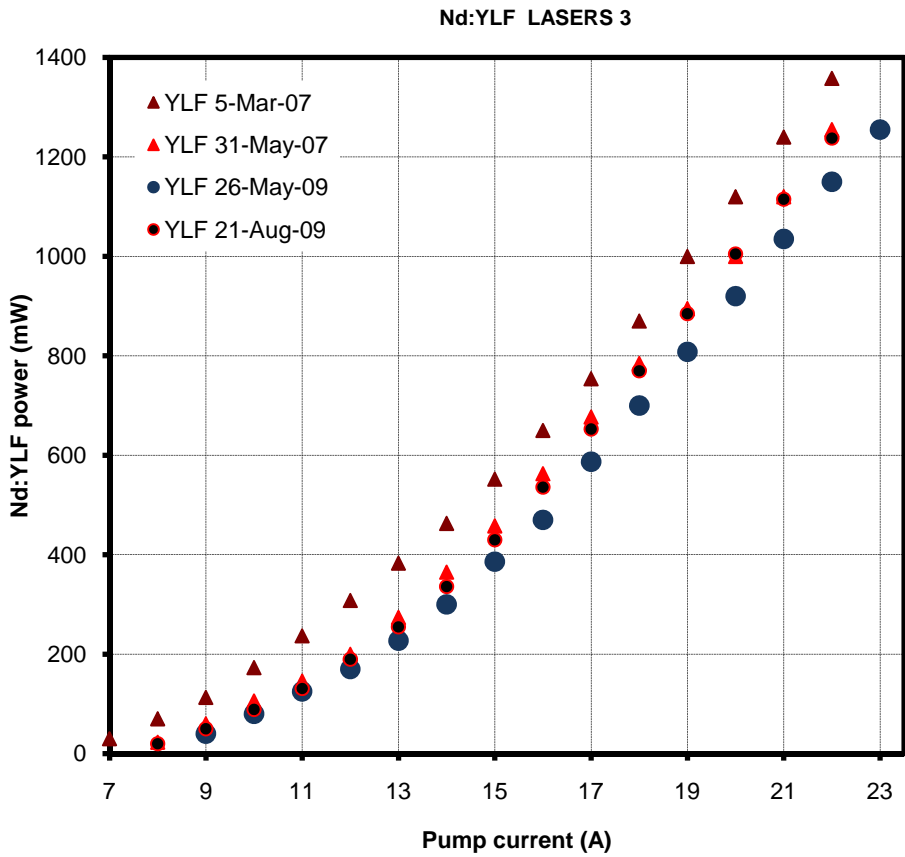

## New lamp, ETM=16003 hrs

Current A	YLF 21-Aug- 09	789nm 21-Aug- 09
7		
8	20	
9	50	
10	89	
11	131	
12	190	
13	255	
14	336	T 14,5
15	430	15
16	536	44
17	653	63
18	770	88
19	885	106
20	1005	123
21	1115	138
22	1238	
23		