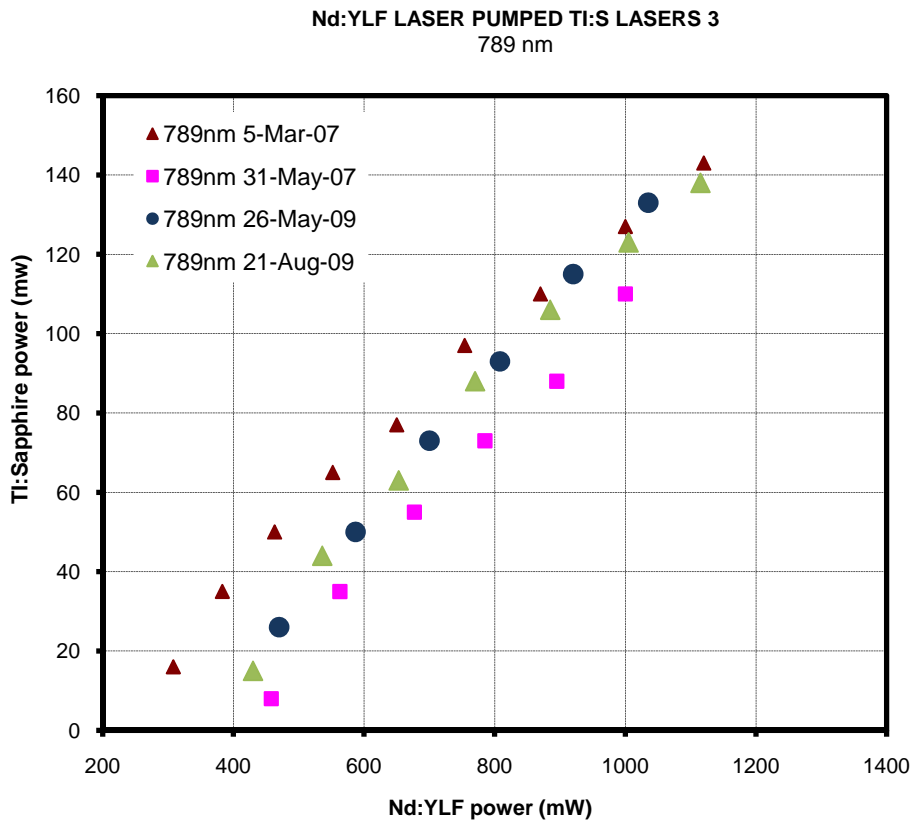

## New lamp, ETM=16003 hrs

Current A	YLF 21-Aug- 09	789nm 21-Aug- 09
7		
8	20	
9	50	
10	89	
11	131	
12	190	
13	255	
14	336	T 14,5
15	430	15
16	536	44
17	653	63
18	770	88
19	885	106
20	1005	123
21	1115	138
22	1238	
23		