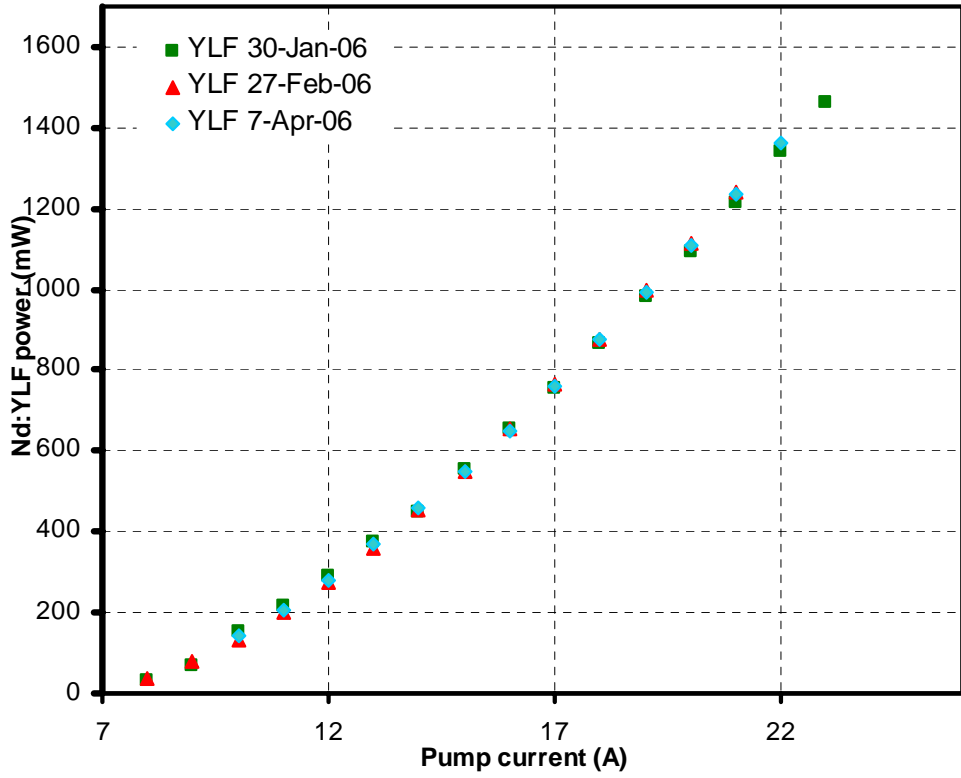

Nd:YLF LASERS 3

Nd:YLF LASER PUMPED TI:S LASERS 3

789 nm