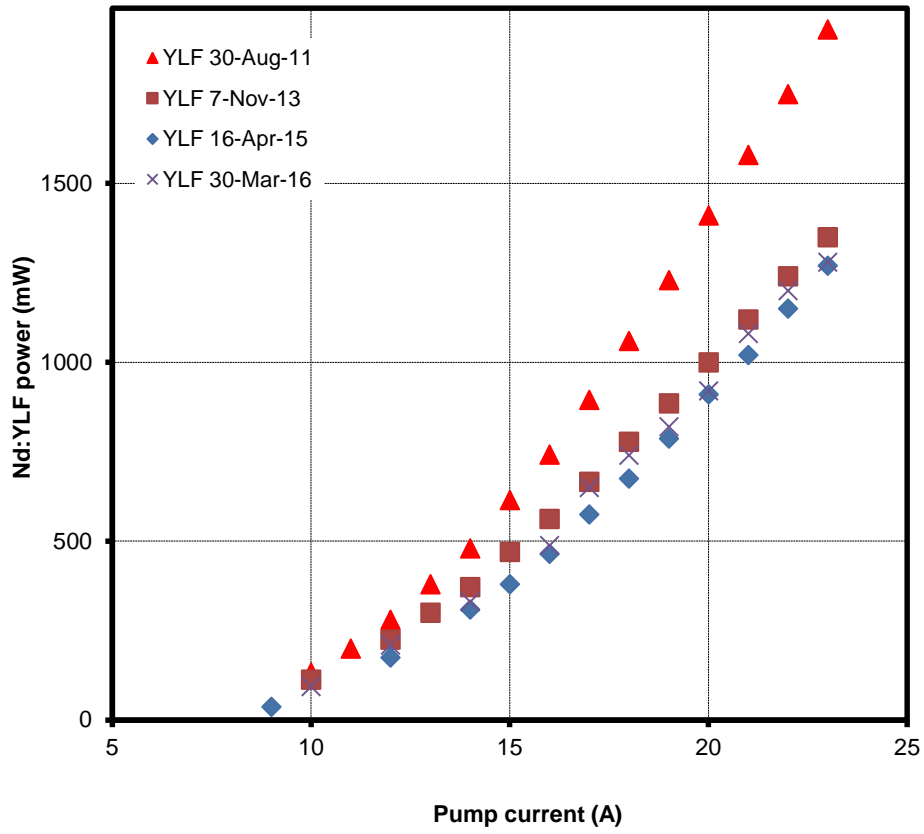

Laser3

No tuning, just calibration, all ok.

Nd:YLF LASERS 3

Nd:YLF LASER PUMPED TI:S LASERS 3