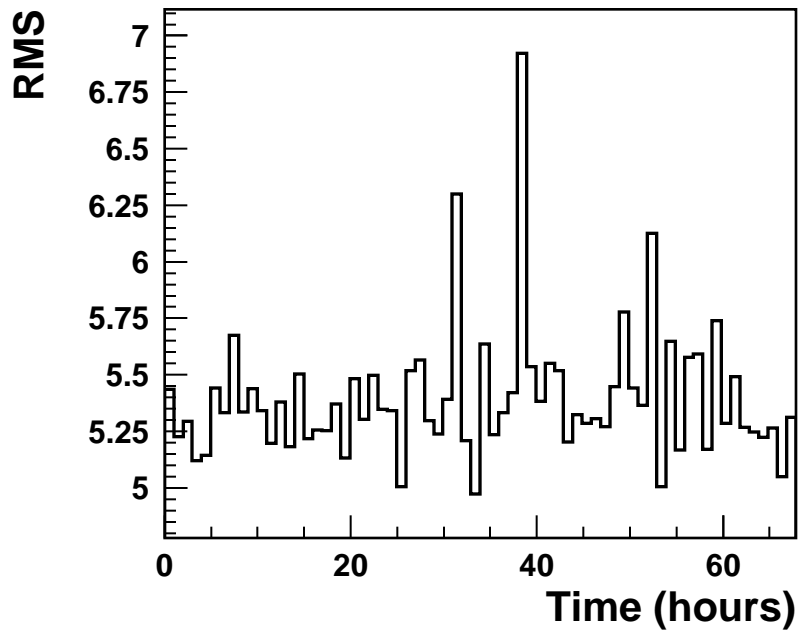

Laser3 FWHM History