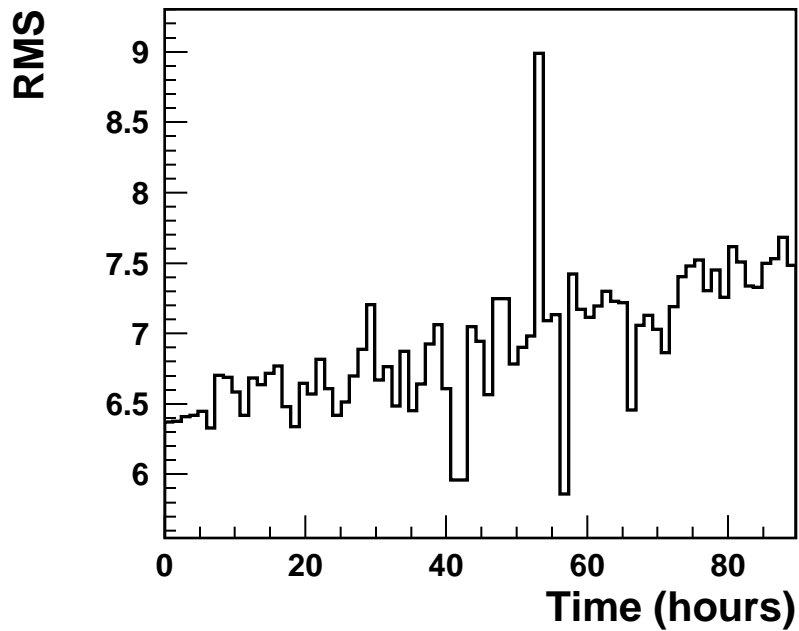

Laser1 FWHM History