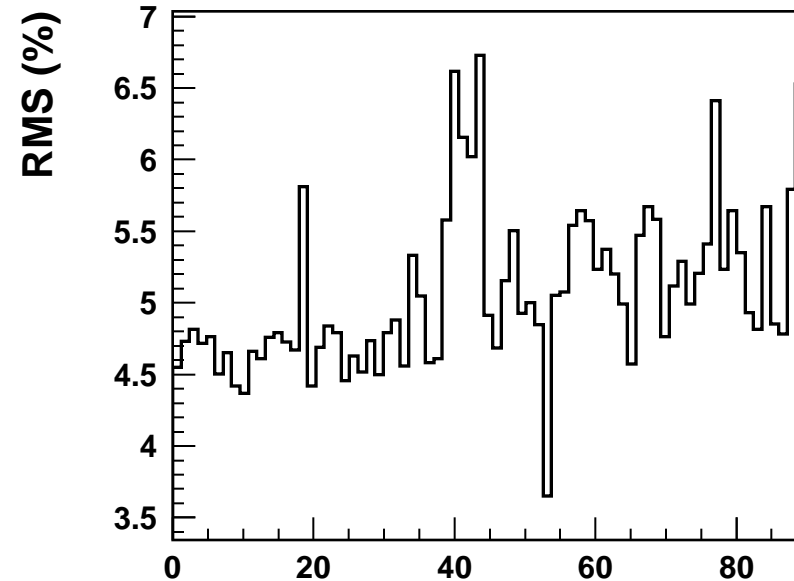

# Laser1 Pulse Energy History

**YLF Laser**

**Ti:S Laser**

**Time (hours)**

**Time (hours)**