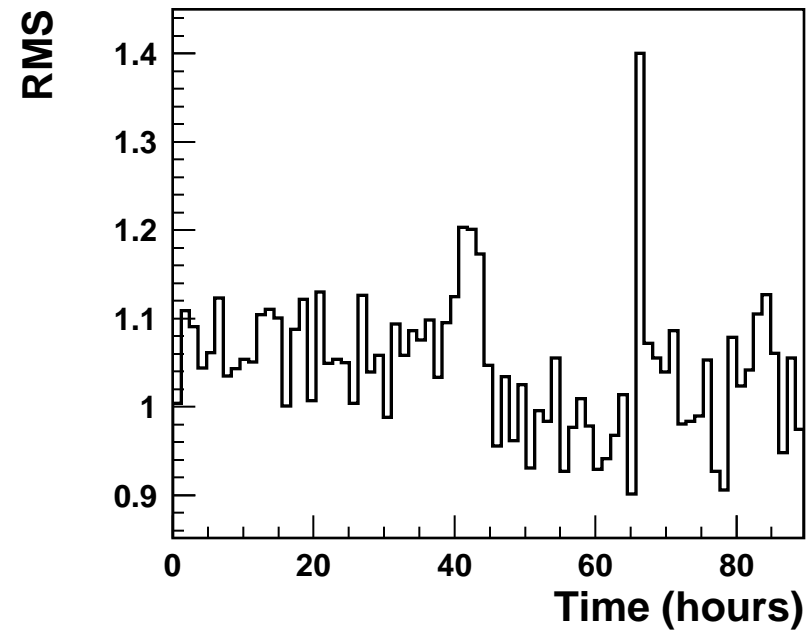

Laser1 FWHM History