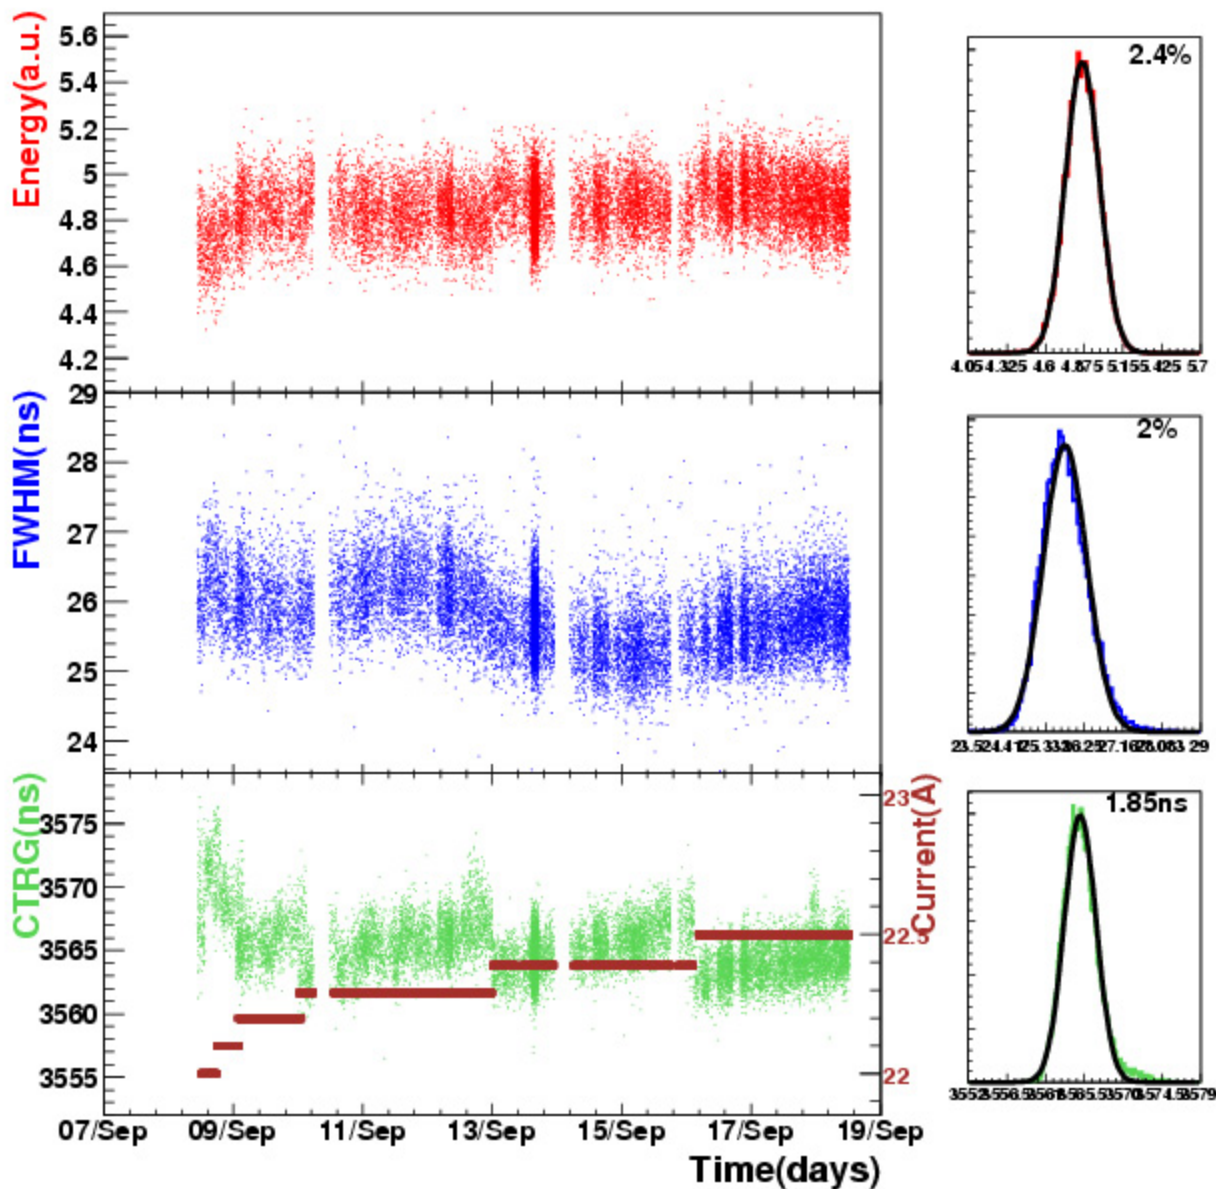

## Slow Laser2 440nm (dso20060.hbook)

# Slow Laser3 800nm(dso20060.hbook)