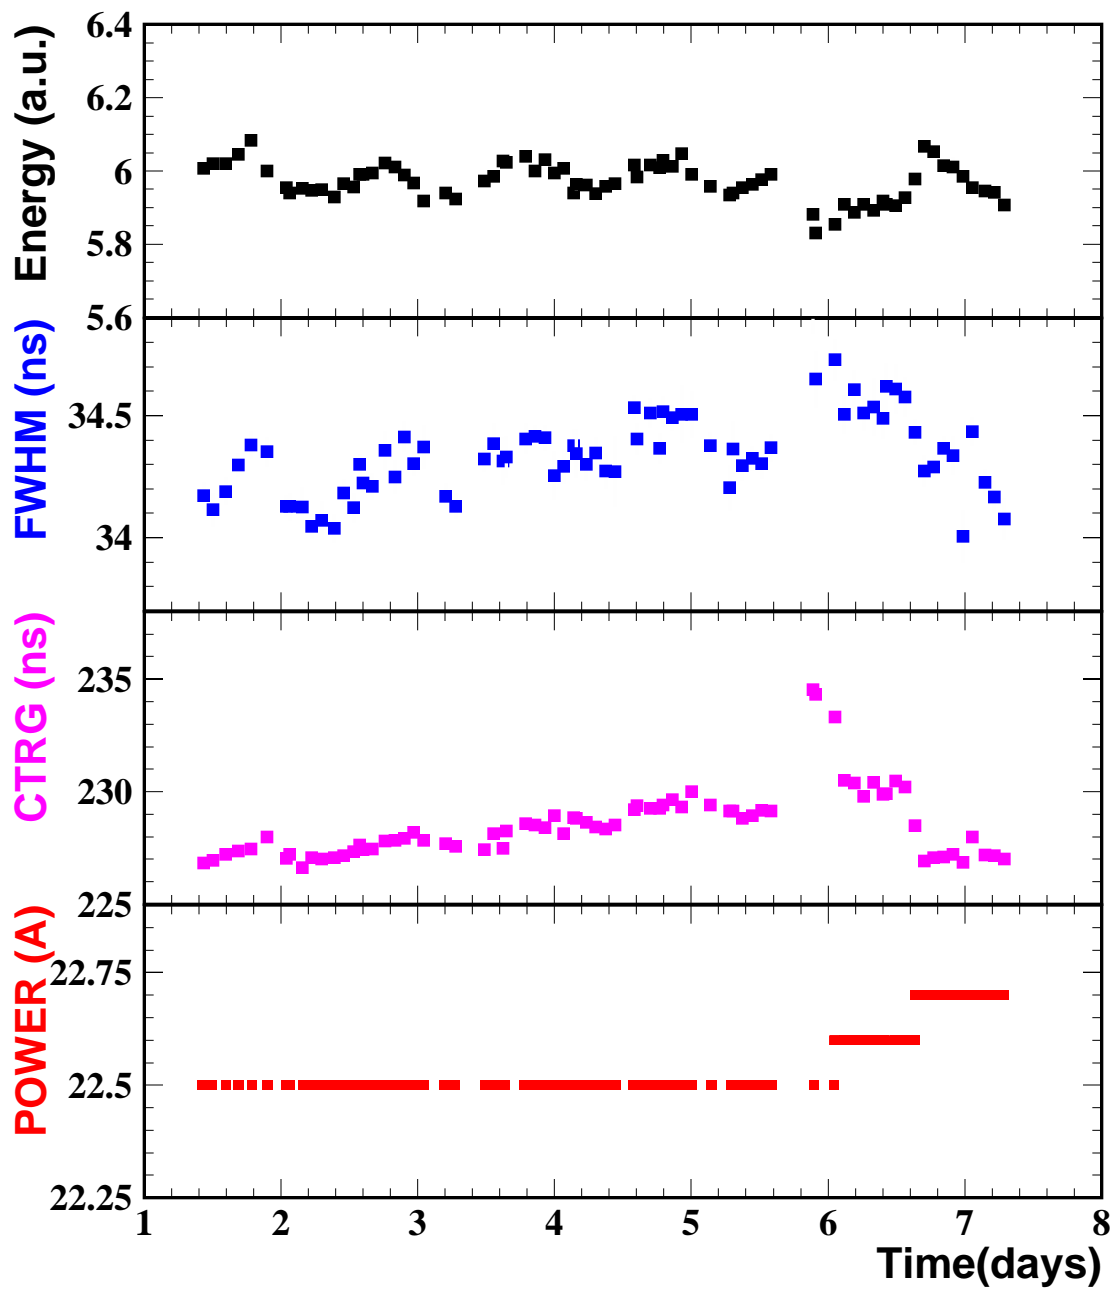

# DSO2993, TiS-2, 440nm

### dso2993, TiS-2, 440nm

### DSO2993, TiS-3, 789nm