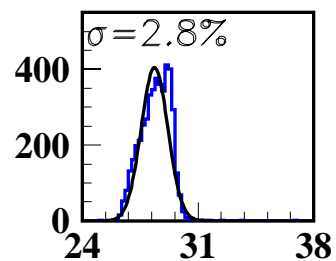

DSO2993, TiS-3, 789nm