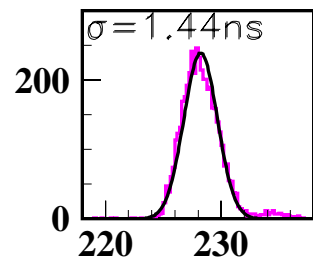

# DSO2993, TiS-2, 440nm