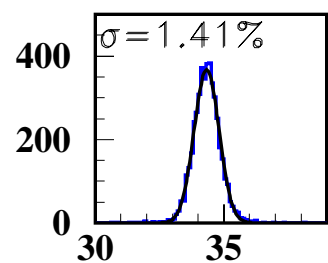

dso2993, TiS-2, 440nm