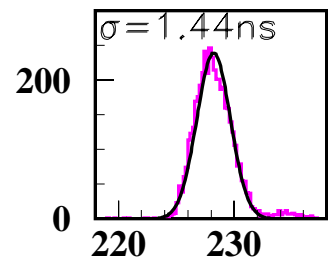

dso2993, TiS-2, 440nm