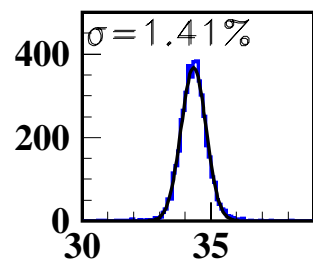

# DSO2993, TiS-2, 440nm