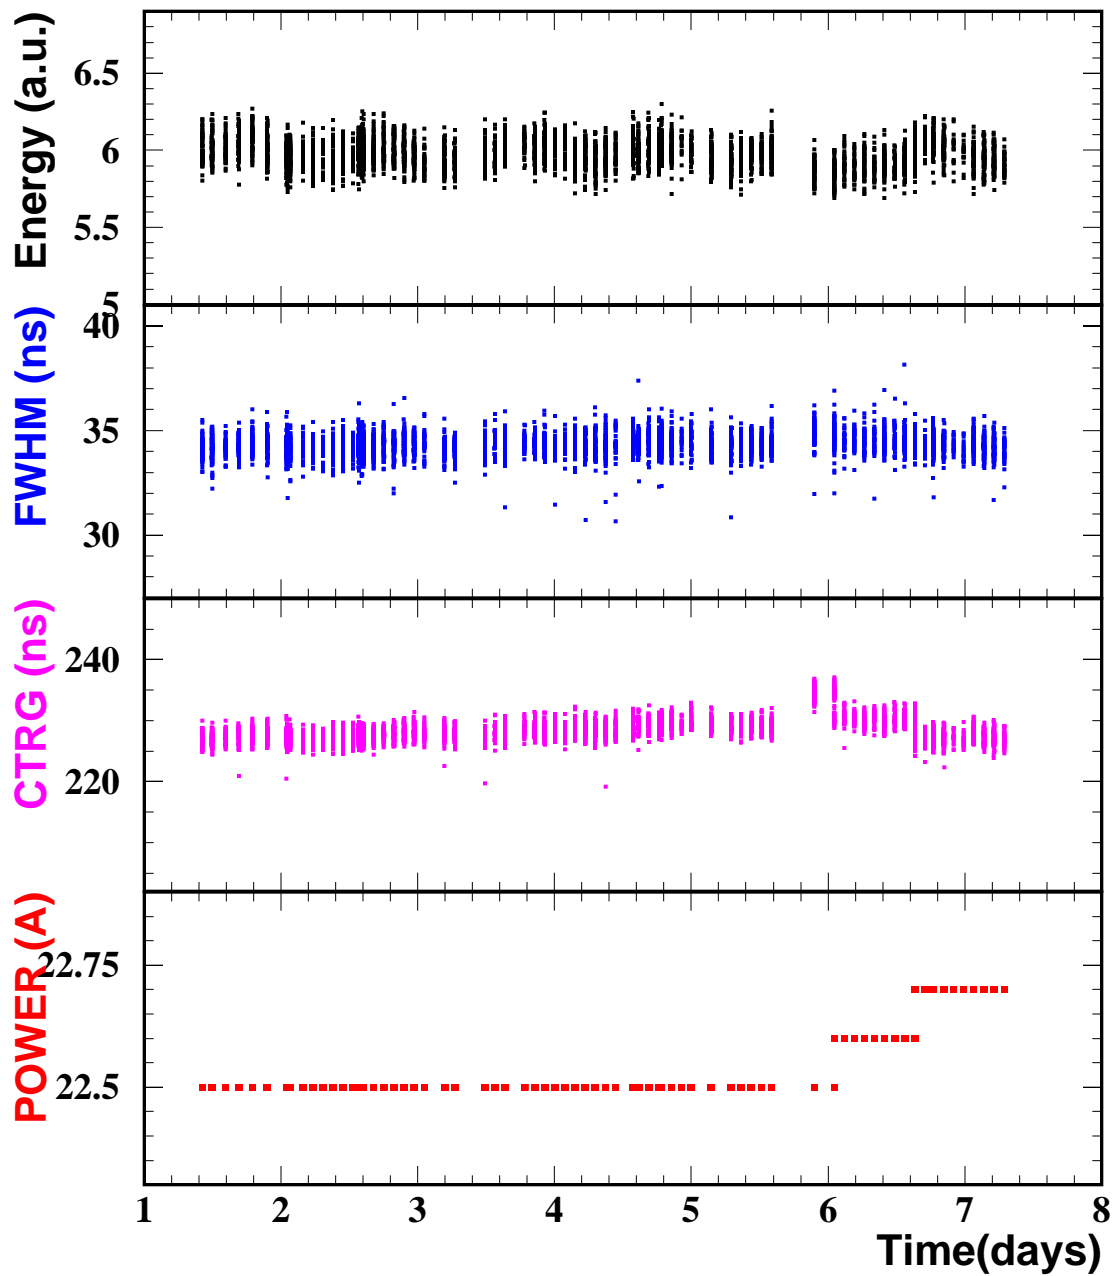

# DSO2993, TiS-2, 440nm

### dso2993, TiS-2, 440nm

### DSO2993, TiS-3, 789nm