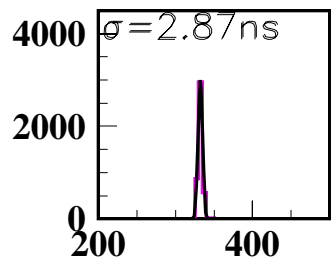

DSO2993, TiS-3, 789nm