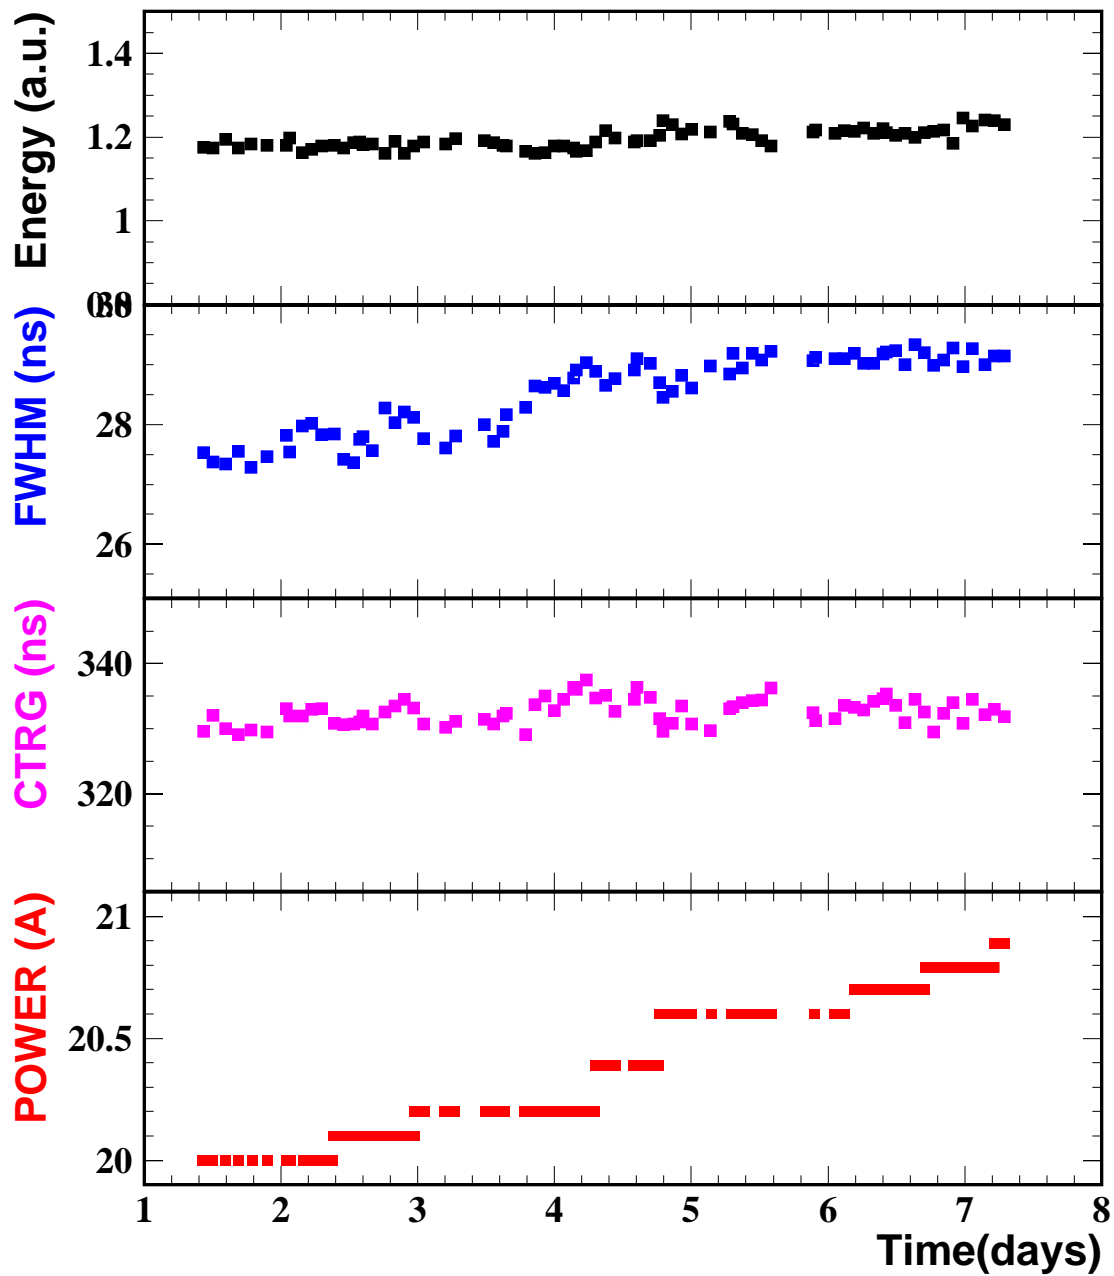

# DSO2993, TiS-2, 440nm

### dso2993, TiS-2, 440nm

### DSO2993, TiS-3, 789nm