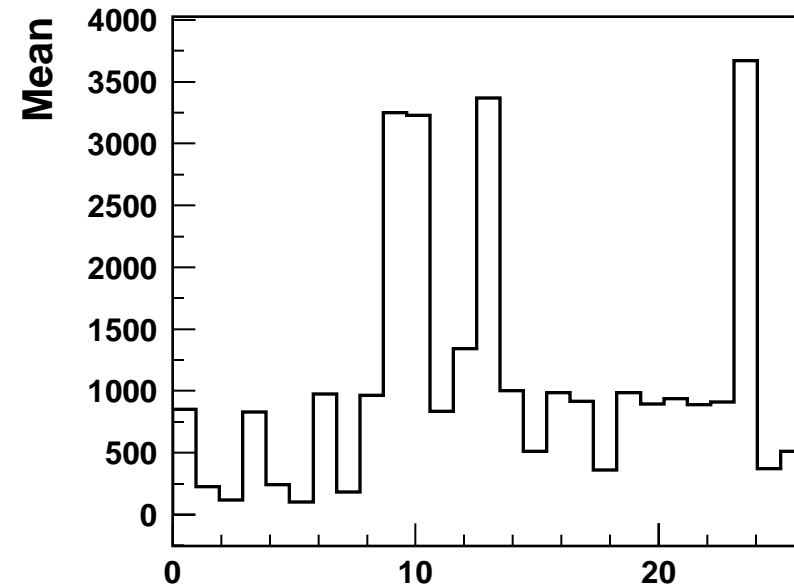

YLF Laser

Energy

FWHM (ns)

Pulse Center (ns)

Ti:S Laser

Pulse Energy History

Pulse FWHM History

YLF Laser

Ti:S Laser

Time (hours)

Time (hours)

Pulse Center History

YLF Laser

Ti:S Laser

Power & Wavelength History