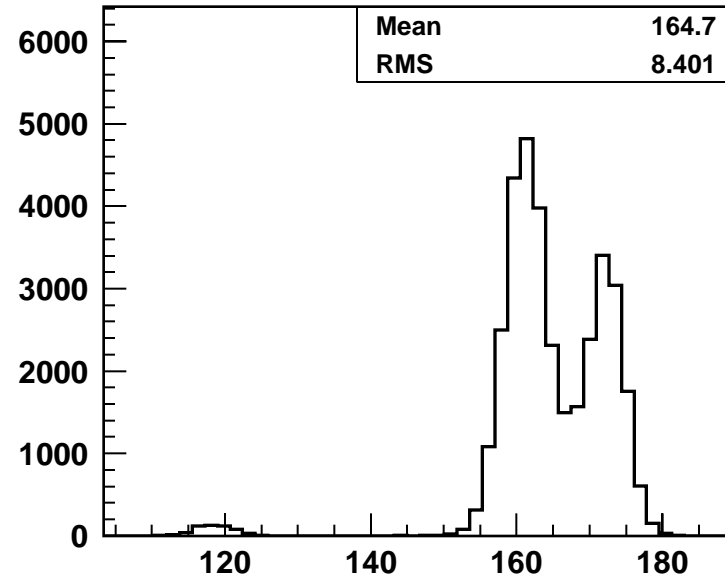

YLF Laser

Energy

FWHM (ns)

Pulse Center (ns)

Ti:S Laser

Pulse Energy History

Pulse FWHM History

YLF Laser

Ti:S Laser

Time (hours)

Time (hours)

Pulse Center History

YLF Laser

Ti:S Laser

Power & Wavelength History