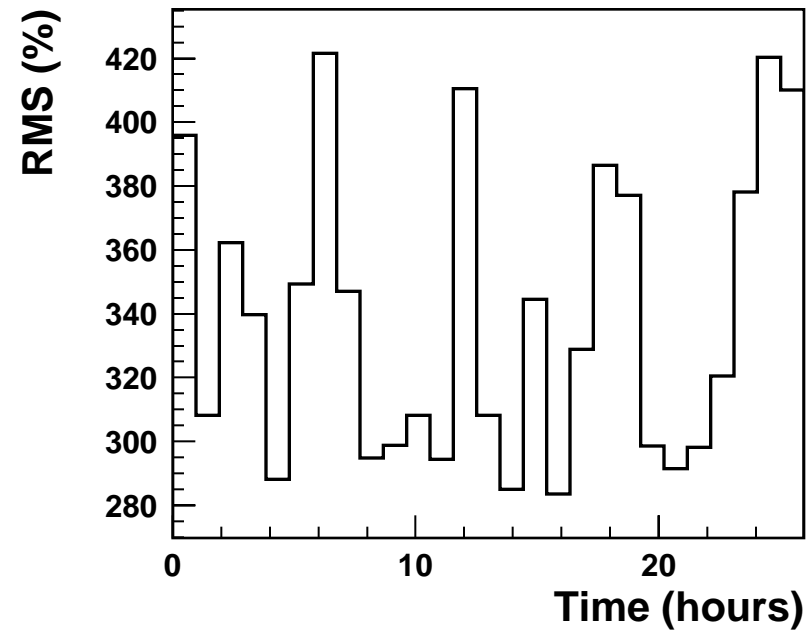

YLF Laser

Energy

FWHM (ns)

Pulse Center (ns)

Ti:S Laser

Pulse Energy History

Pulse FWHM History

YLF Laser

Ti:S Laser

Time (hours)

Time (hours)

Pulse Center History

YLF Laser

Ti:S Laser

Power & Wavelength History