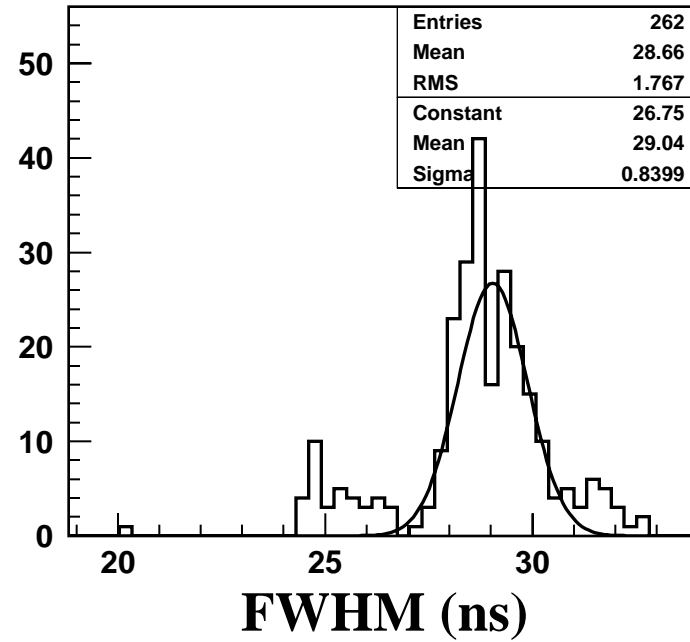

YLF Laser1

Ti:S Laser1

Laser1 Pulse Energy History

YLF Laser

Ti:S Laser

Time (hours)

Time (hours)

Laser1 FWHM History

Laser1 Pulse Center History

YLF Laser

Ti:S Laser

Time (hours)

Time (hours)