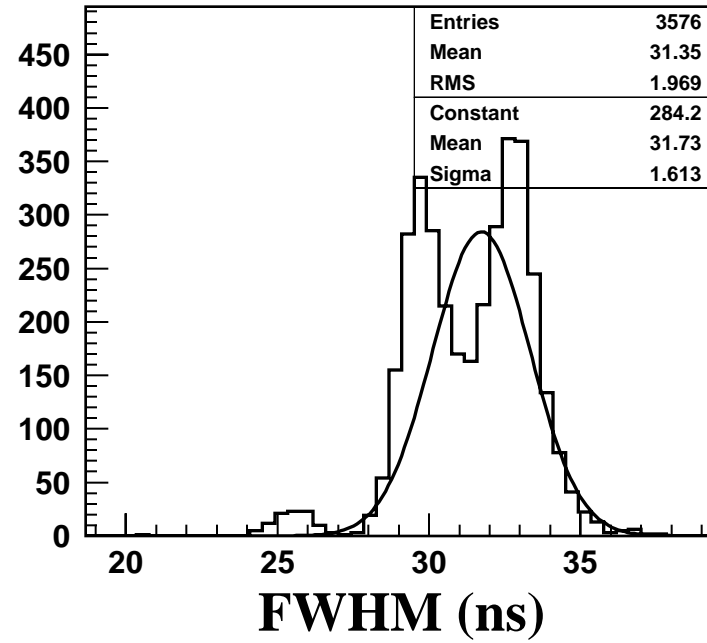

YLF Laser1

Energy (mJ)

FWHM (ns)

Pulse Center (ns)

Ti:S Laser1

Laser1 Pulse Energy History

Laser1 FWHM History

YLF Laser

Ti:S Laser

Time (hours)

Time (hours)

Laser1 Pulse Center History