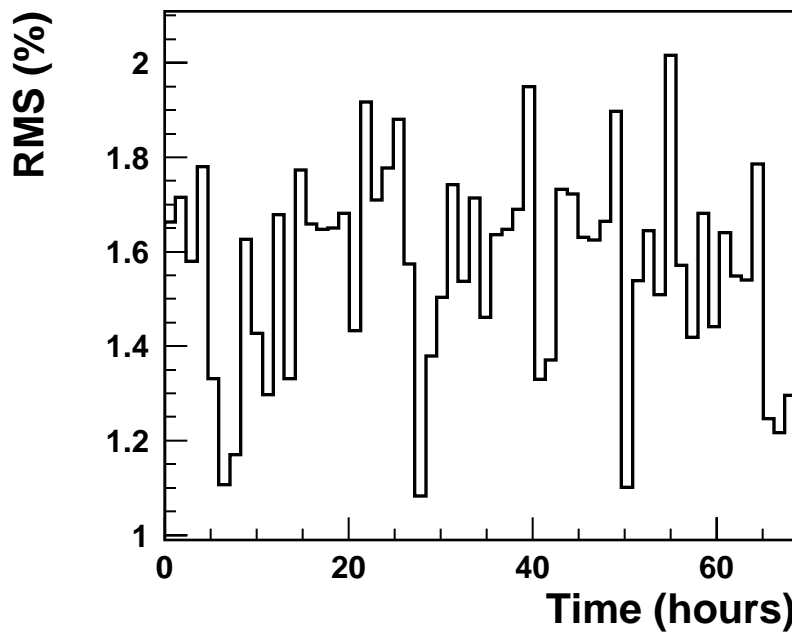

YLF Laser1

Energy (mJ)

FWHM (ns)

Pulse Center (ns)

Ti:S Laser1

Laser1 Pulse Energy History

Laser1 FWHM History

YLF Laser

Ti:S Laser

Time (hours)

Time (hours)

Laser1 Pulse Center History