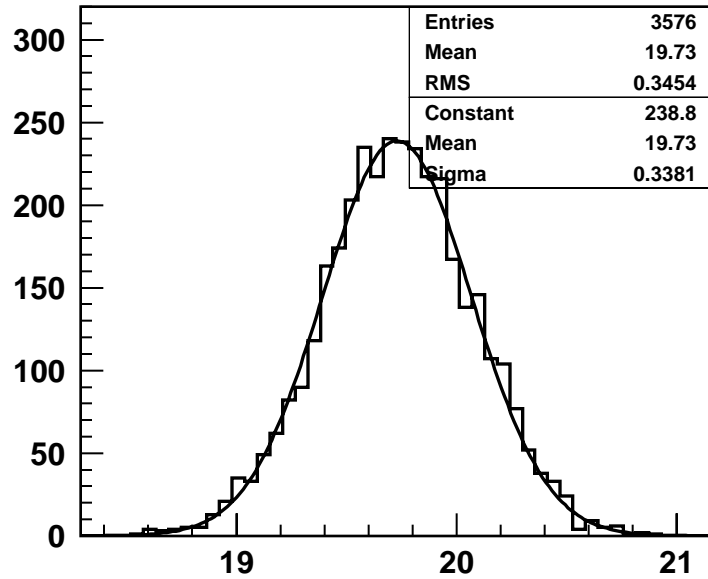

YLF Laser1

Energy (mJ)

FWHM (ns)

Pulse Center (ns)

Ti:S Laser1

Laser1 Pulse Energy History

Laser1 FWHM History

YLF Laser

Ti:S Laser

Time (hours)

Time (hours)

Laser1 Pulse Center History