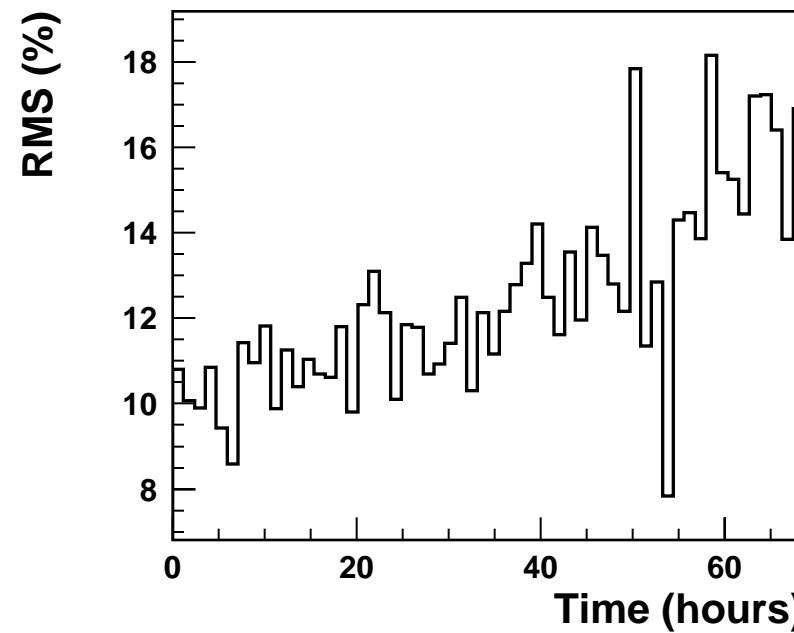

YLF Laser1

Energy (mJ)

FWHM (ns)

Pulse Center (ns)

Ti:S Laser1

Laser1 Pulse Energy History

Laser1 FWHM History

YLF Laser

Ti:S Laser

Time (hours)

Time (hours)

Laser1 Pulse Center History