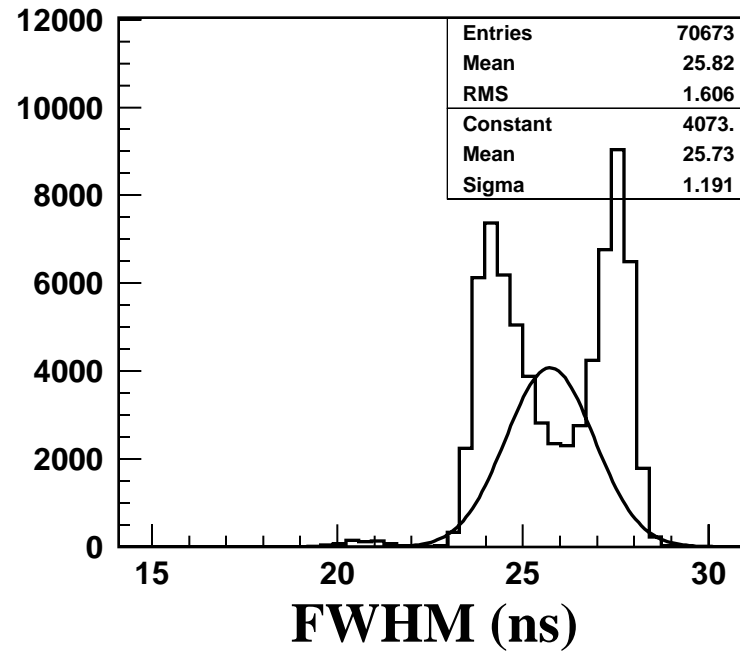

YLF Laser1

Energy (mJ)

FWHM (ns)

Pulse Center (ns)

Ti:S Laser1

Laser1 Pulse Energy History

Laser1 FWHM History

Laser1 Pulse Center History

YLF Laser

Ti:S Laser

Time (hours)

Time (hours)