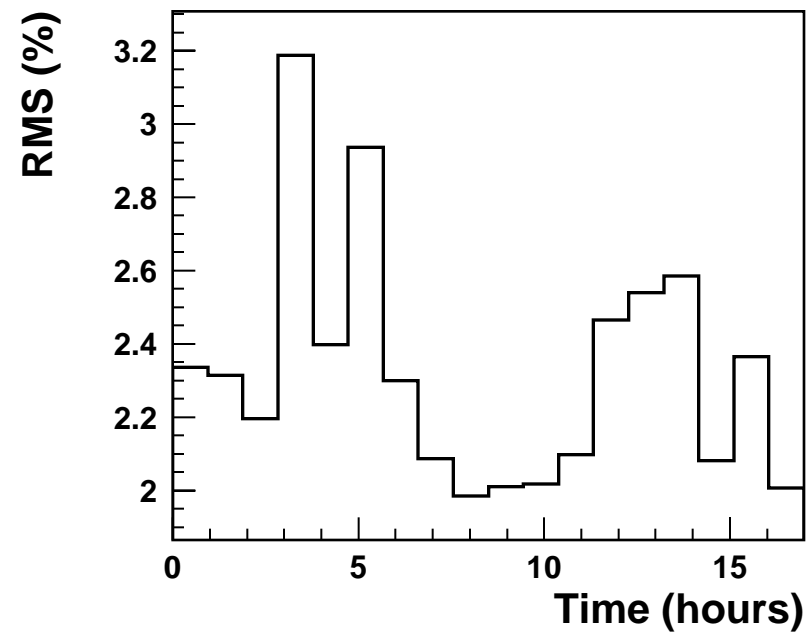

YLF Laser1

Energy (mJ)

FWHM (ns)

Pulse Center (ns)

Ti:S Laser1

Laser1 Pulse Energy History

Laser1 FWHM History

Laser1 Pulse Center History

YLF Laser

Ti:S Laser

Time (hours)

Time (hours)