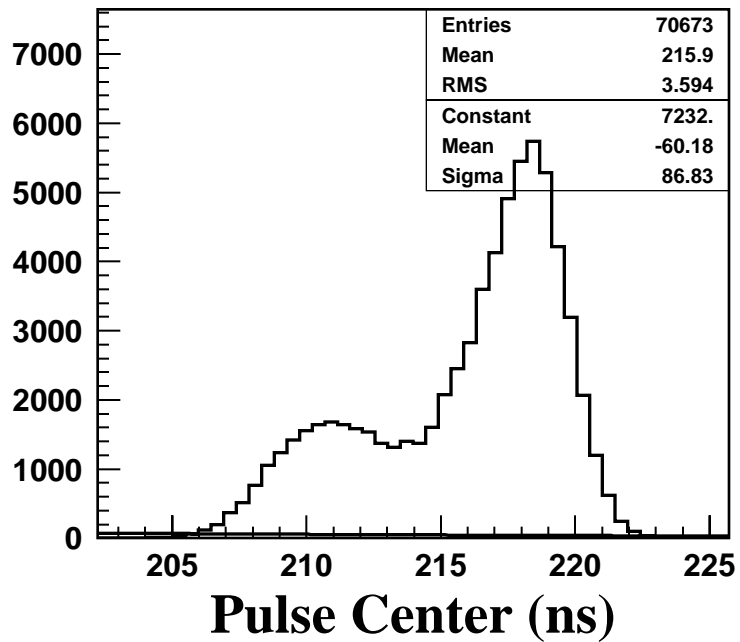

YLF Laser1

Energy (mJ)

FWHM (ns)

Pulse Center (ns)

Ti:S Laser1

Laser1 Pulse Energy History

Laser1 FWHM History

Laser1 Pulse Center History

YLF Laser

Ti:S Laser

Time (hours)

Time (hours)