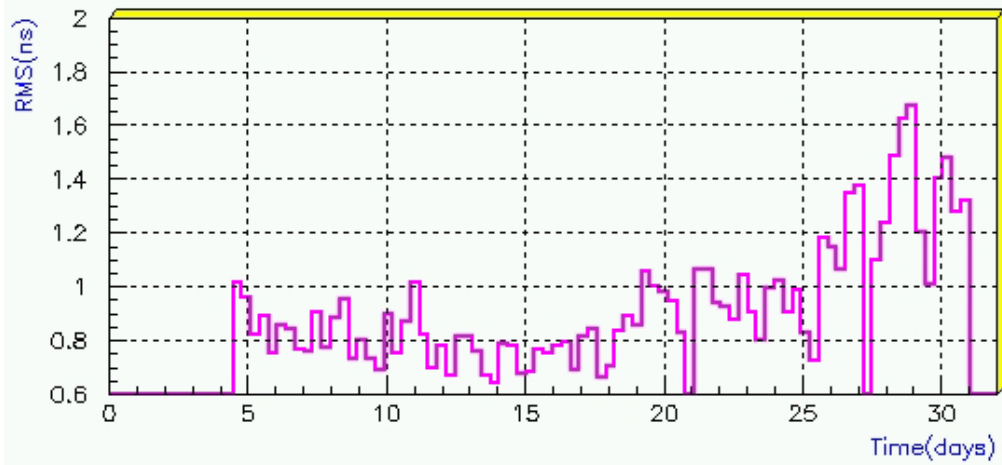

**TIS 440nm Energy July2004**

**TIS 440 FWHM July2004**

### TIS: FWHM History 800nm

### TIS: Energy History 800nm