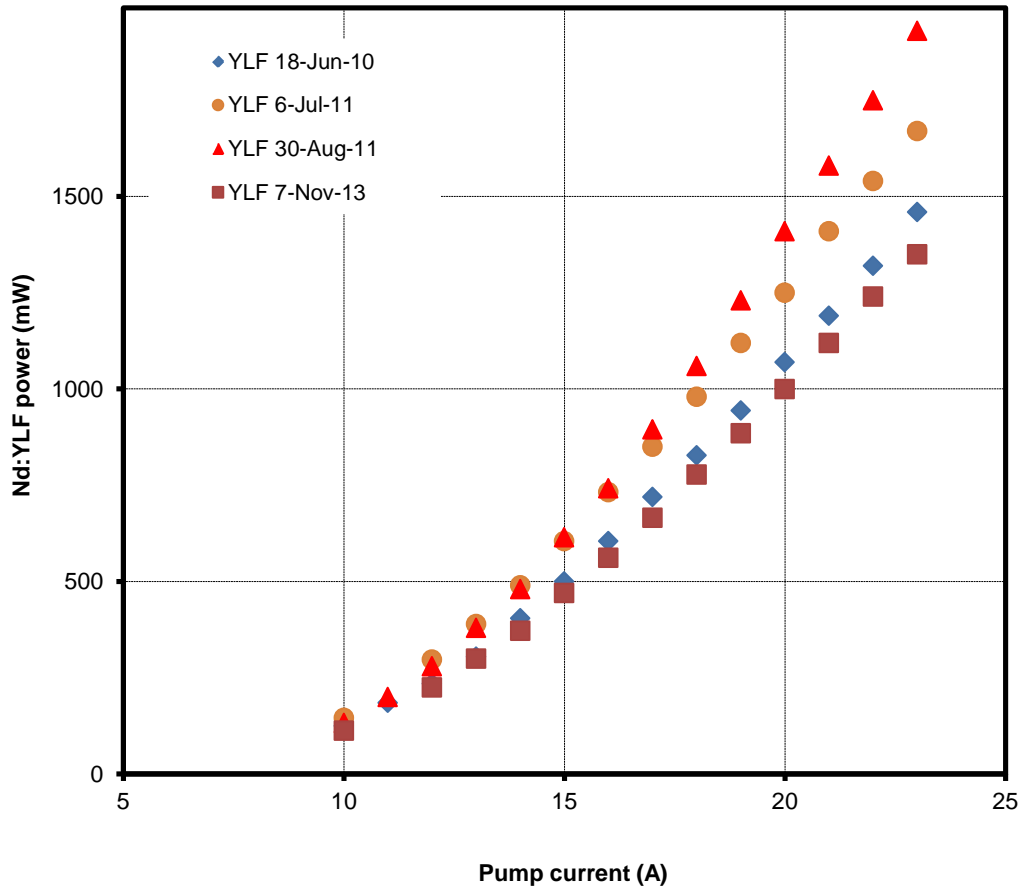

Laser3

New lamp ETM=33000hrs

Nd:YLF LASERS 3

Nd:YLF LASER PUMPED TI:S LASERS 3