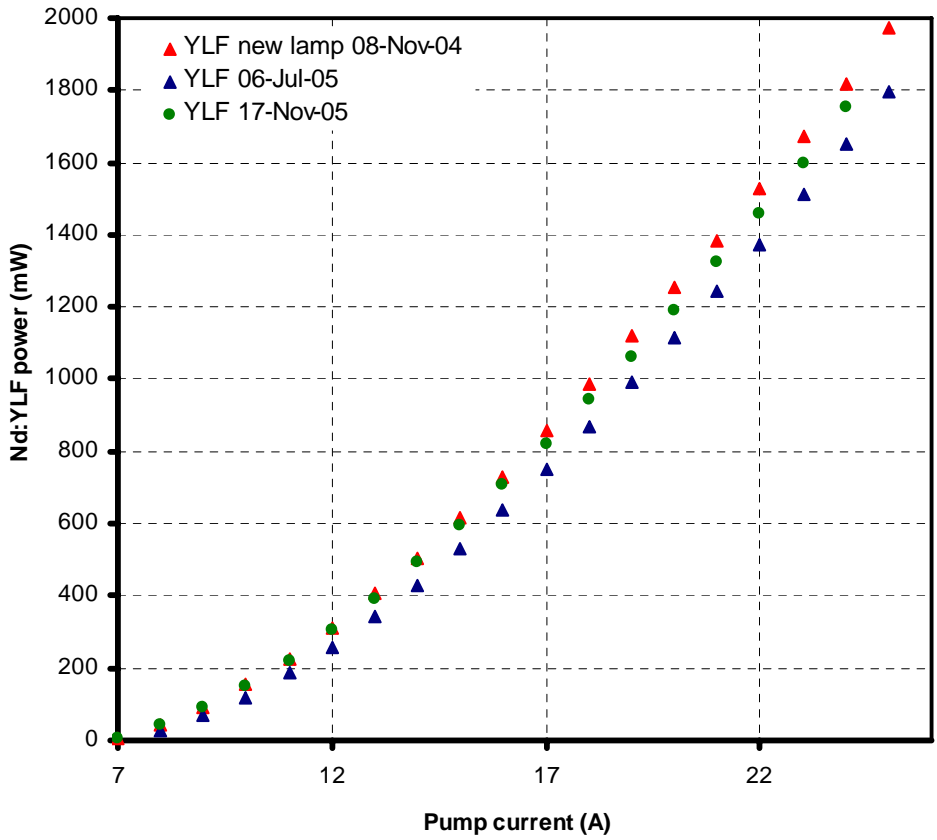

Nd:YLF LASERS 3

Nd:YLF LASER PUMPED TI:S LASERS 3
789 nm