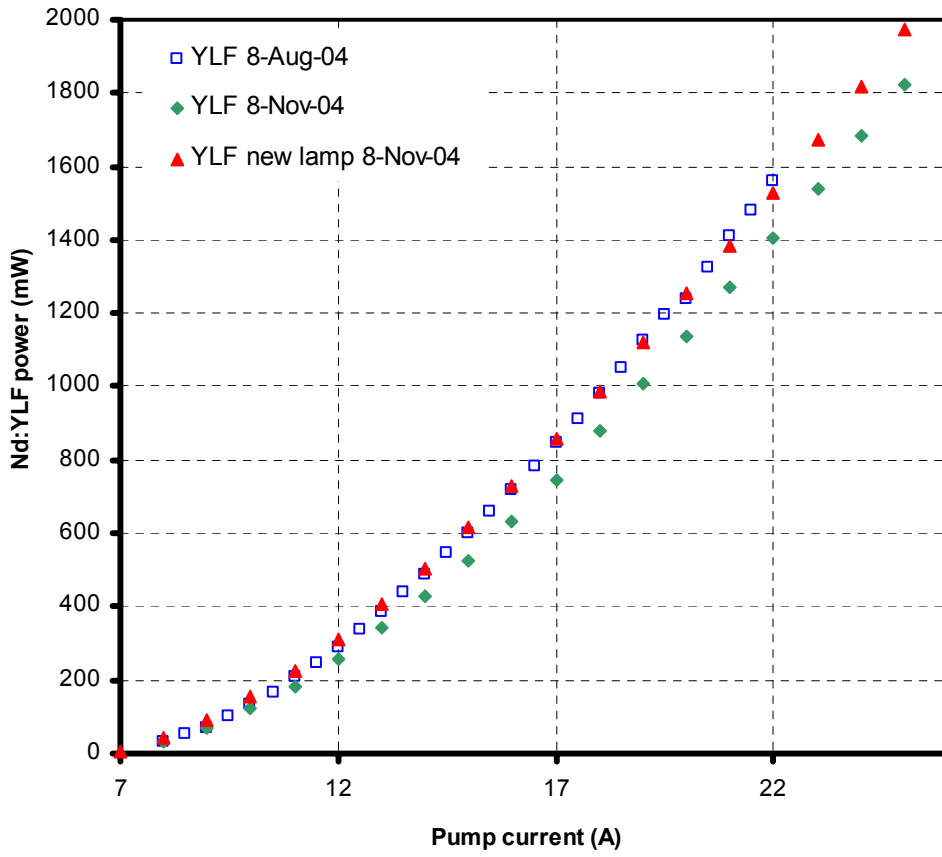

Nd:YLF LASERS 3

Nd:YLF LASER PUMPED TI:S LASERS 3 789 nm