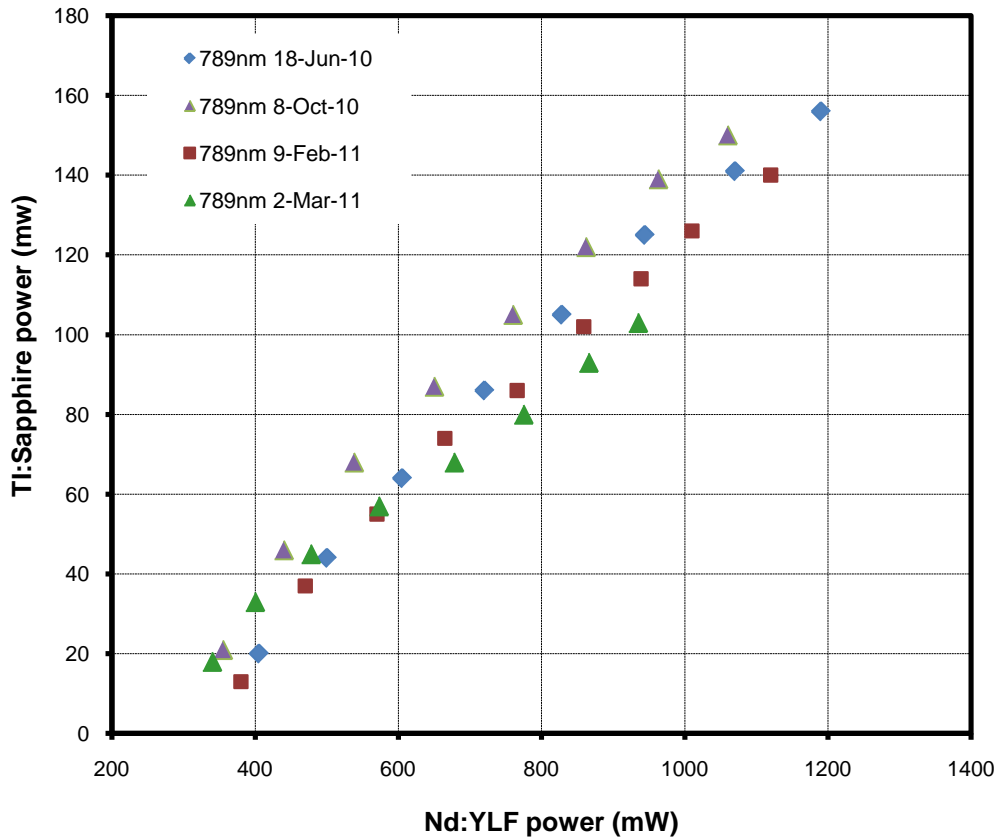

# Laser3

New lamp. < 1000hrs..

### Nd:YLF LASER PUMPED TI:S LASERS 3

Current A	YLF 2-Mar-11	789nm 2-Mar-11
7		
8		
9		
10	63	
11		
12	164	
13		
14		
15	340	18
16	400	33
17	478	45
18	573	57
19	678	68
20	775	80
21	866	93
22	935	103
23		