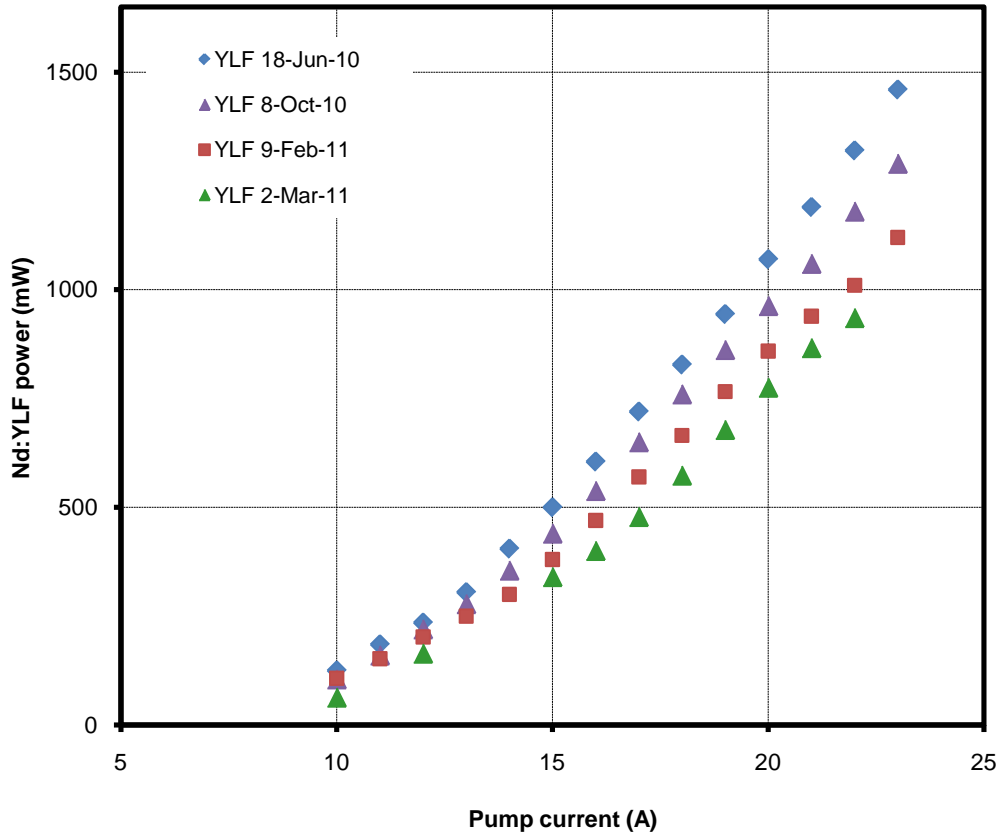

# Laser3

New lamp. < 1000hrs..

### Nd:YLF LASER PUMPED TI:S LASERS 3

Current A	YLF 2-Mar-11	789nm 2-Mar-11
7		
8		
9		
10	63	
11		
12	164	
13		
14		
15	340	18
16	400	33
17	478	45
18	573	57
19	678	68
20	775	80
21	866	93
22	935	103
23		