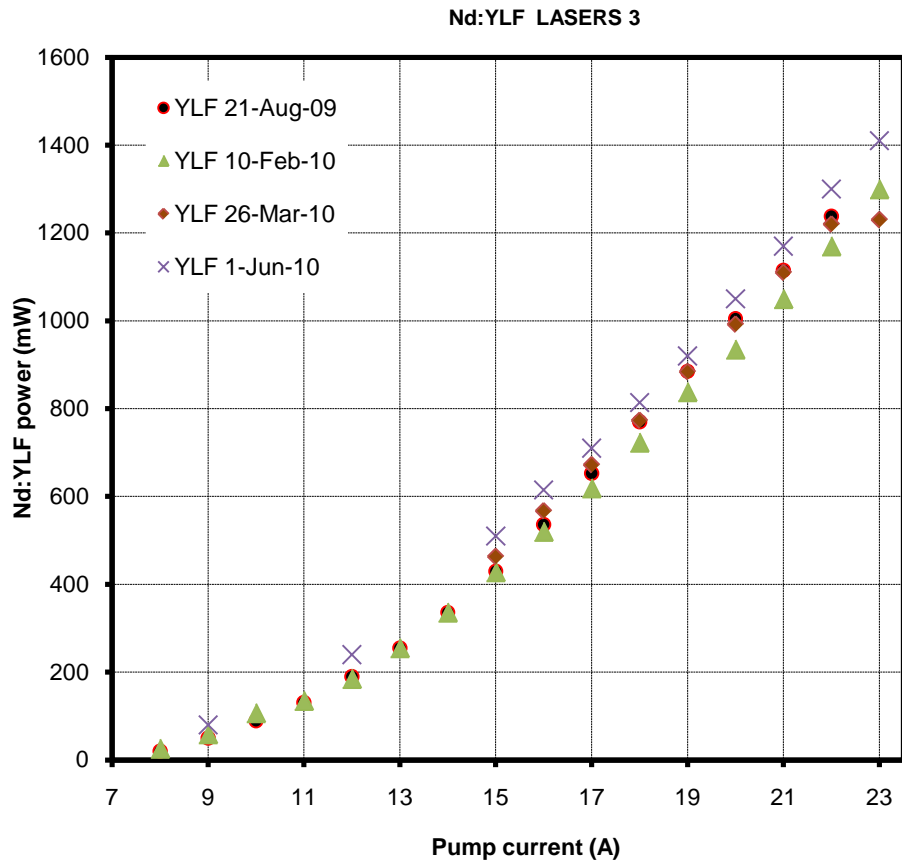

# Laser3

New lamp (broken) ETH=19085 Hrs, new Parker Valve (cooling pb..)

<b>Current</b>	<b>YLF</b>	<b>789nm</b>
<b>A</b>	<b>1-Jun-10</b>	<b>1-Jun-10</b>
7		
8		
9	80	
10		
11		
12	240	
13		
14		
15	510	37
16	615	60
17	710	79
18	814	95
19	920	113
20	1050	130
21	1170	147
22	1300	162
23	1410	177