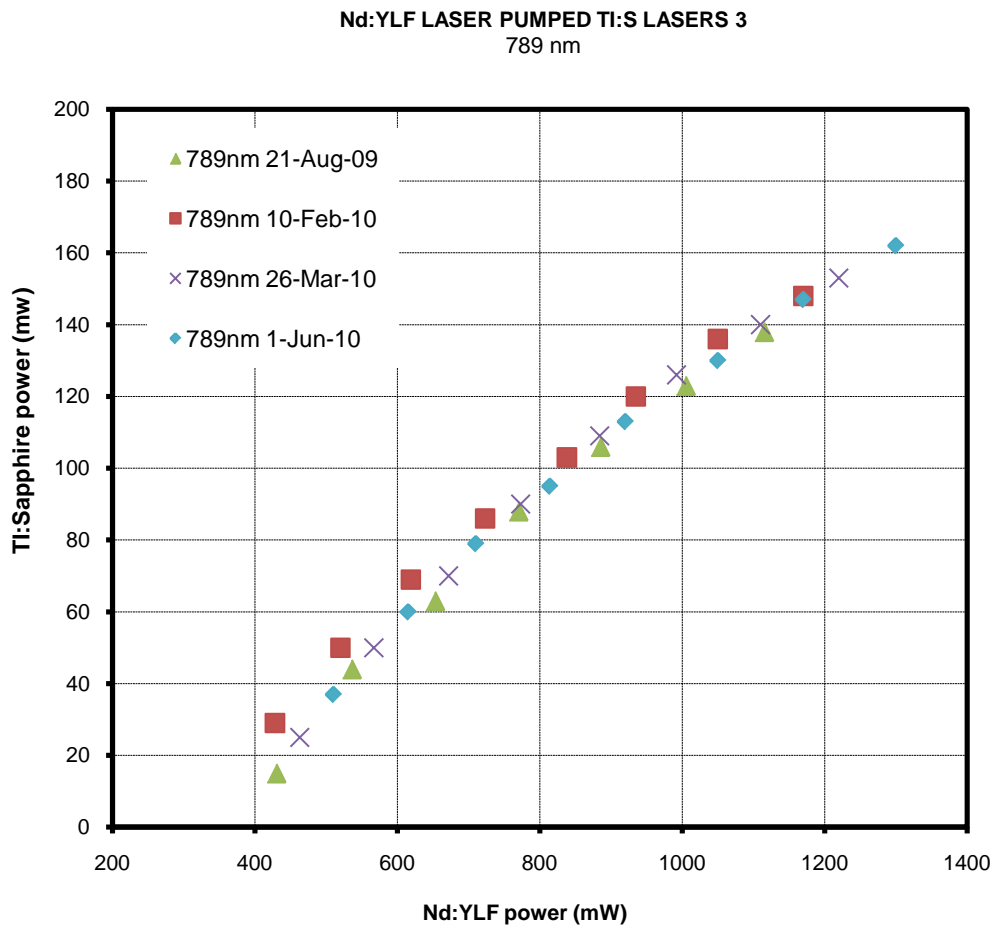

# Laser3

New lamp (broken) ETH=19085 Hrs, new Parker Valve (cooling pb..)

<b>Current</b>	<b>YLF</b>	<b>789nm</b>
<b>A</b>	<b>1-Jun-10</b>	<b>1-Jun-10</b>
7		
8		
9	80	
10		
11		
12	240	
13		
14		
15	510	37
16	615	60
17	710	79
18	814	95
19	920	113
20	1050	130
21	1170	147
22	1300	162
23	1410	177