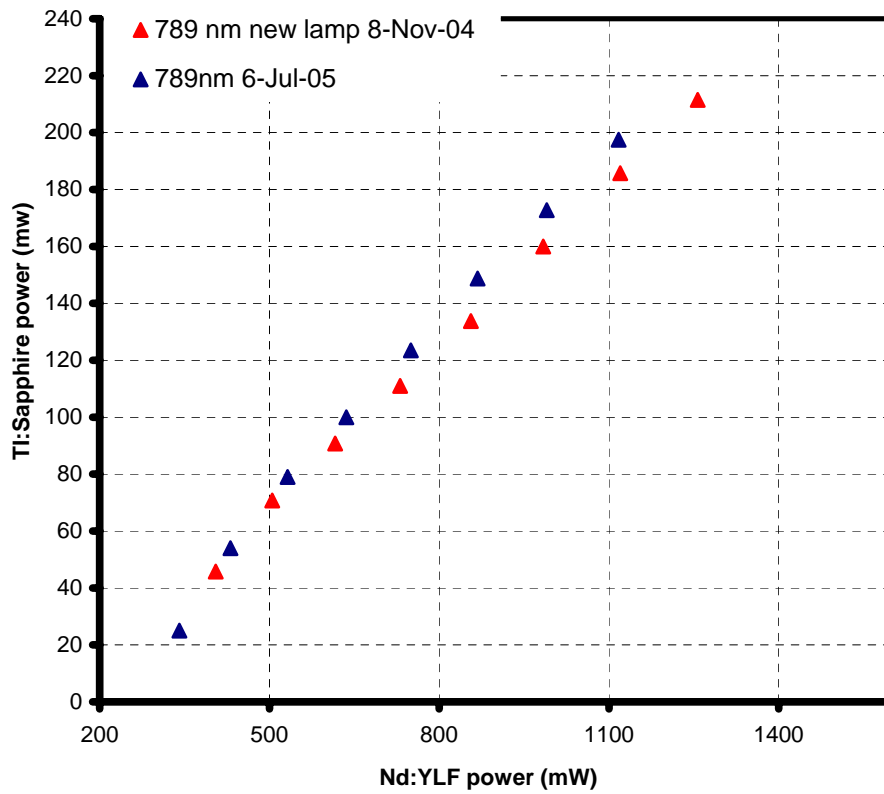

Nd:YLF LASERS 3

Nd:YLF LASER PUMPED TI:S LASERS 3 789 nm

Nd:YLF LASER PUMPED TI:S LASERS 3
709 nm