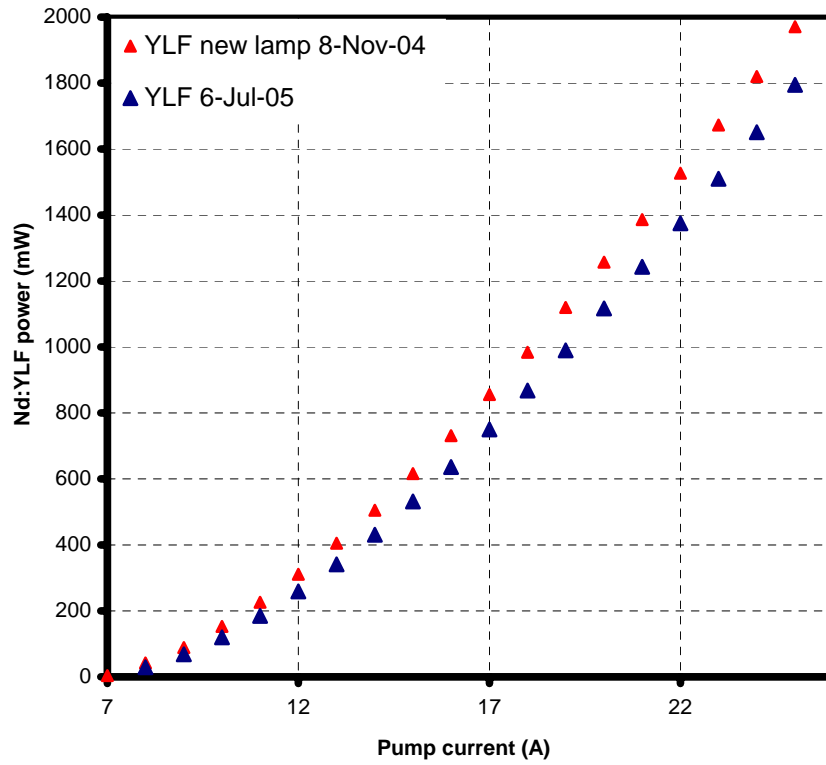

Nd:YLF LASERS 3

Nd:YLF LASER PUMPED TI:S LASERS 3 789 nm

Nd:YLF LASER PUMPED TI:S LASERS 3
709 nm