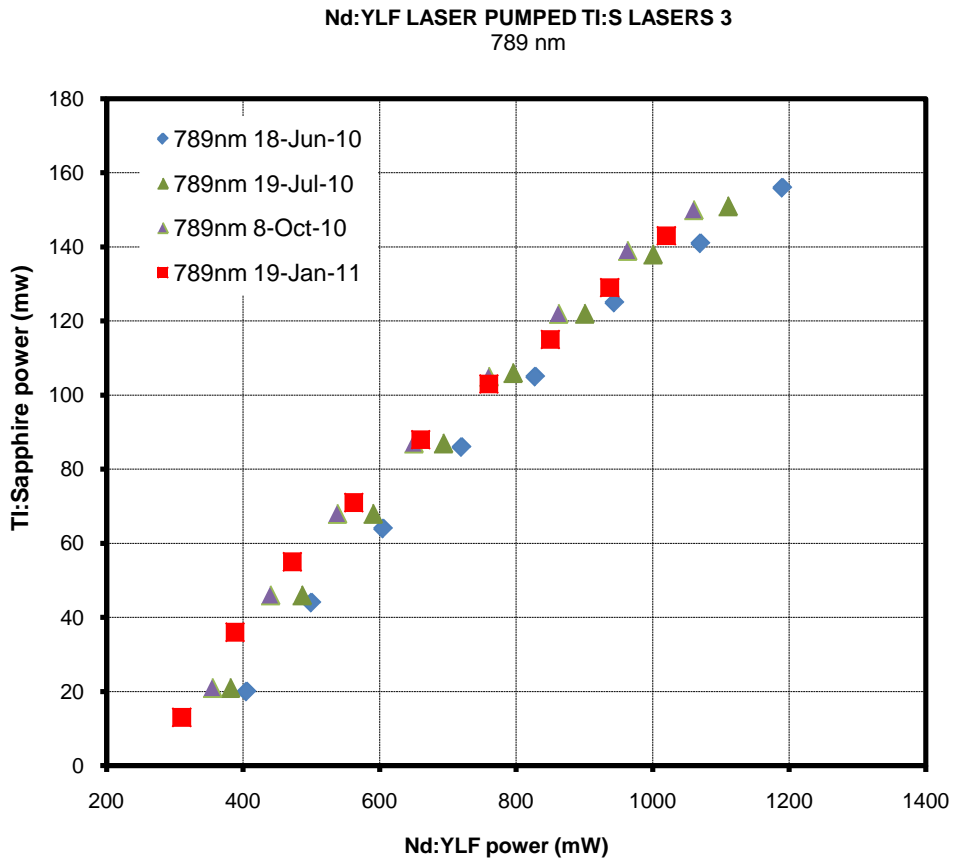

Laser3

New lamp ETH=23357 Hrs

Current A	YLF 19-Jan- 11	789nm 19-Jan- 11
7		
8		
9		
10	100	
11	148	
12	192	
13	247	
14	310	13
15	388	36
16	472	55
17	562	71
18	660	88
19	760	103
20	850	115
21	937	129
22	1020	143
23		