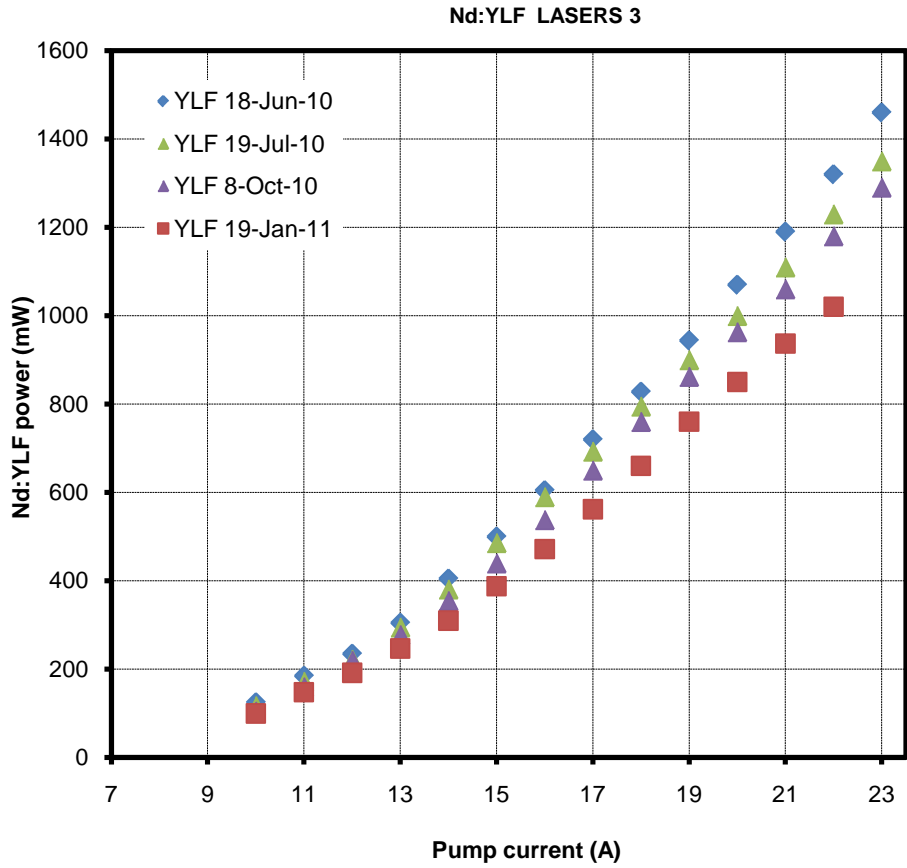

Laser3

New lamp ETH=23357 Hrs

Current A	YLF 19-Jan- 11	789nm 19-Jan- 11
7		
8		
9		
10	100	
11	148	
12	192	
13	247	
14	310	13
15	388	36
16	472	55
17	562	71
18	660	88
19	760	103
20	850	115
21	937	129
22	1020	143
23		