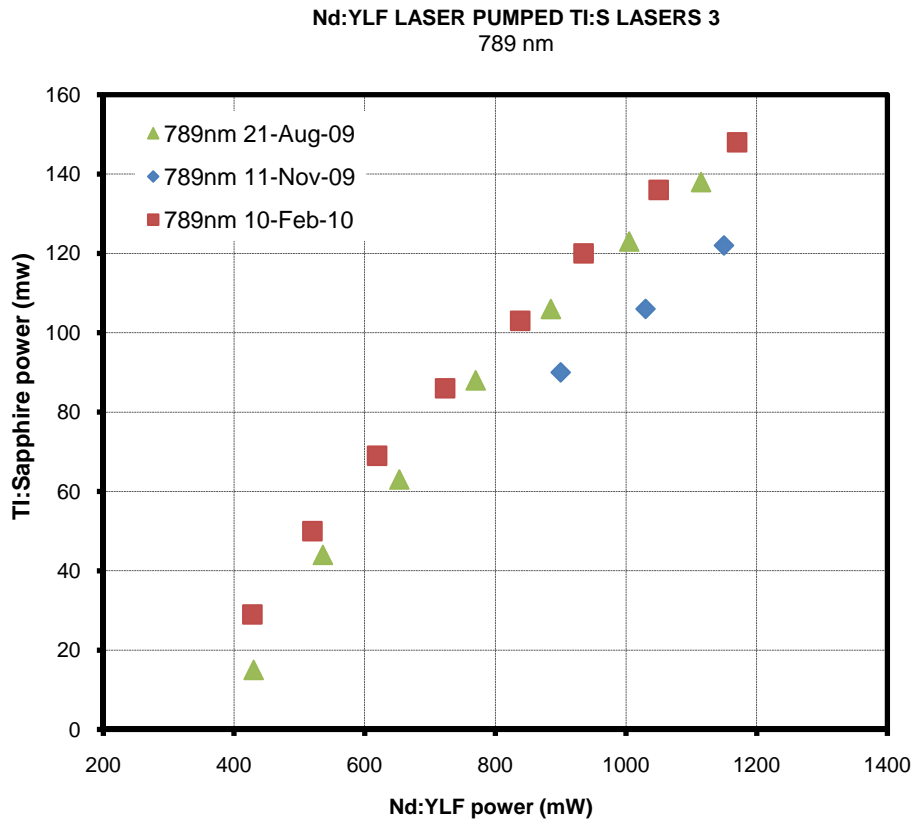

Laser3

YLF tuning (not ok last calibration)

Current	YLF	789nm
A	10-Feb-10	10-Feb-10
7		
8	26	
9	59	
10	107	
11	135	
12	185	
13	255	
14	336	T
15	428	29
16	520	50
17	619	69
18	723	86
19	838	103
20	935	120
21	1050	136
22	1170	148
23	1300	