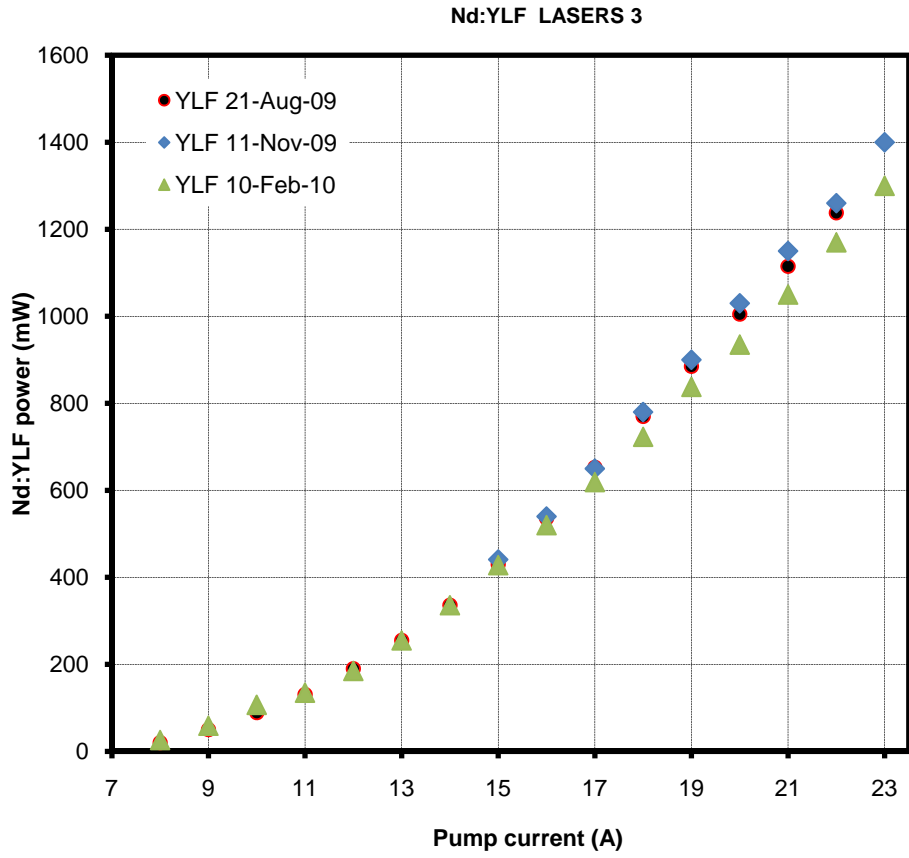

Laser3

YLF tuning (not ok last calibration)

Current	YLF	789nm
A	10-Feb-10	10-Feb-10
7		
8	26	
9	59	
10	107	
11	135	
12	185	
13	255	
14	336	T
15	428	29
16	520	50
17	619	69
18	723	86
19	838	103
20	935	120
21	1050	136
22	1170	148
23	1300	