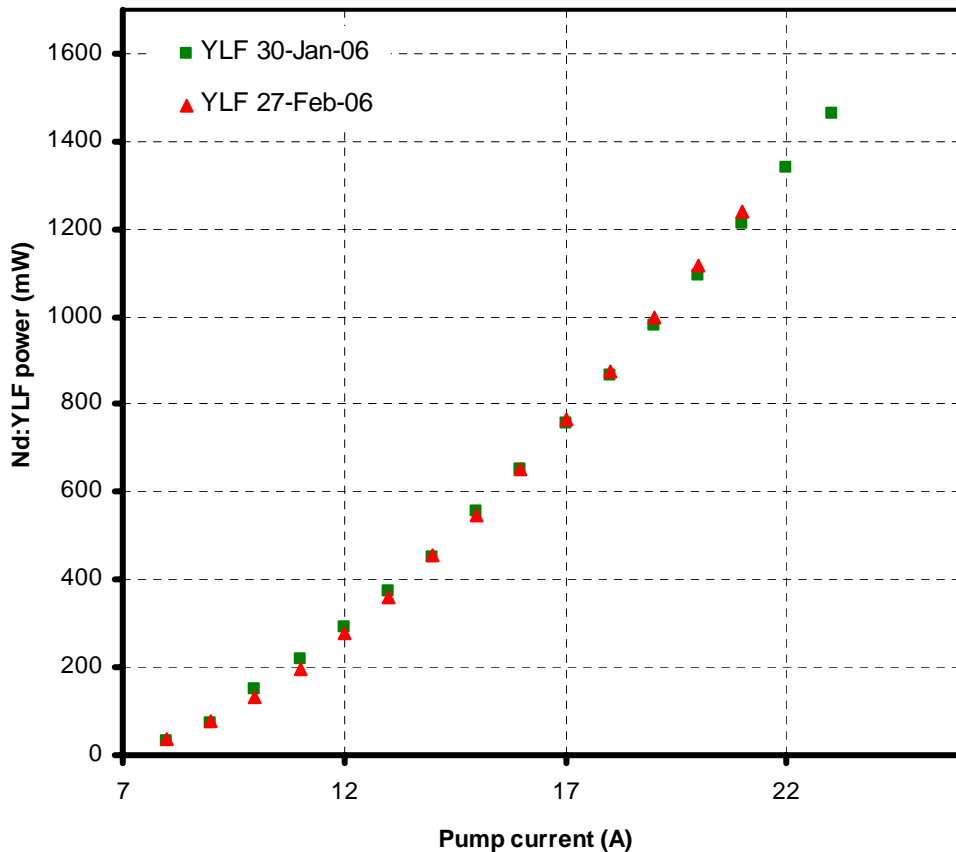

Nd:YLF LASERS 3

Nd:YLF LASER PUMPED TI:S LASERS 3
789 nm