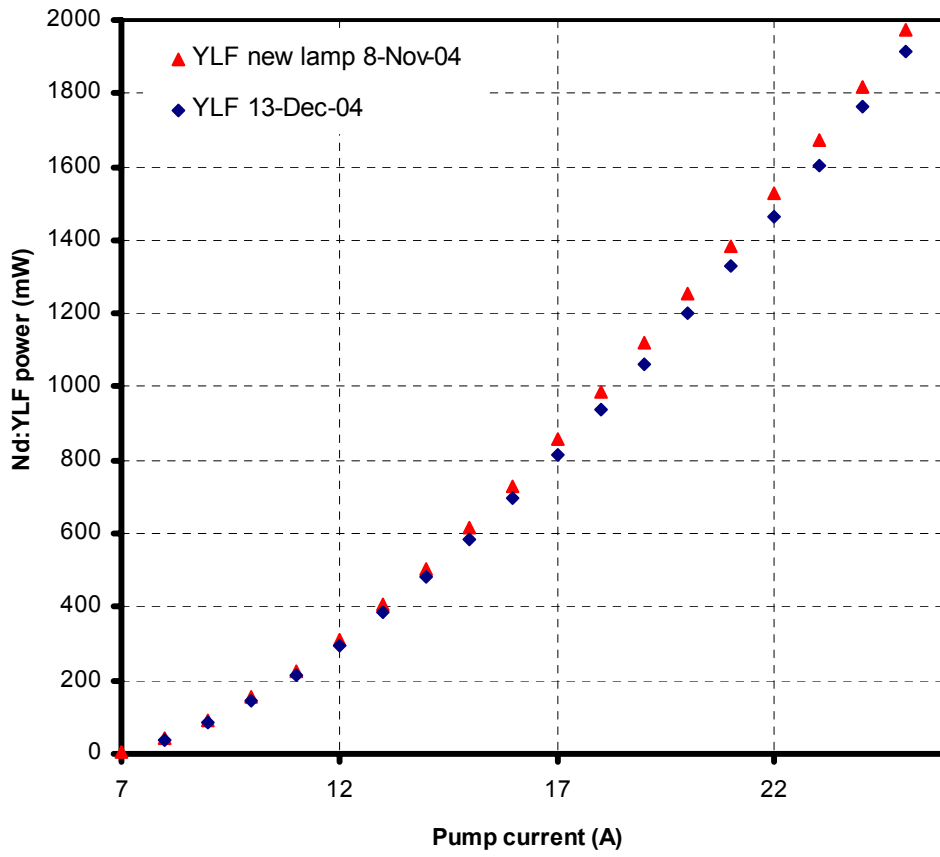

Nd:YLF LASERS 3

Nd:YLF LASER PUMPED TI:S LASERS 3 789 nm