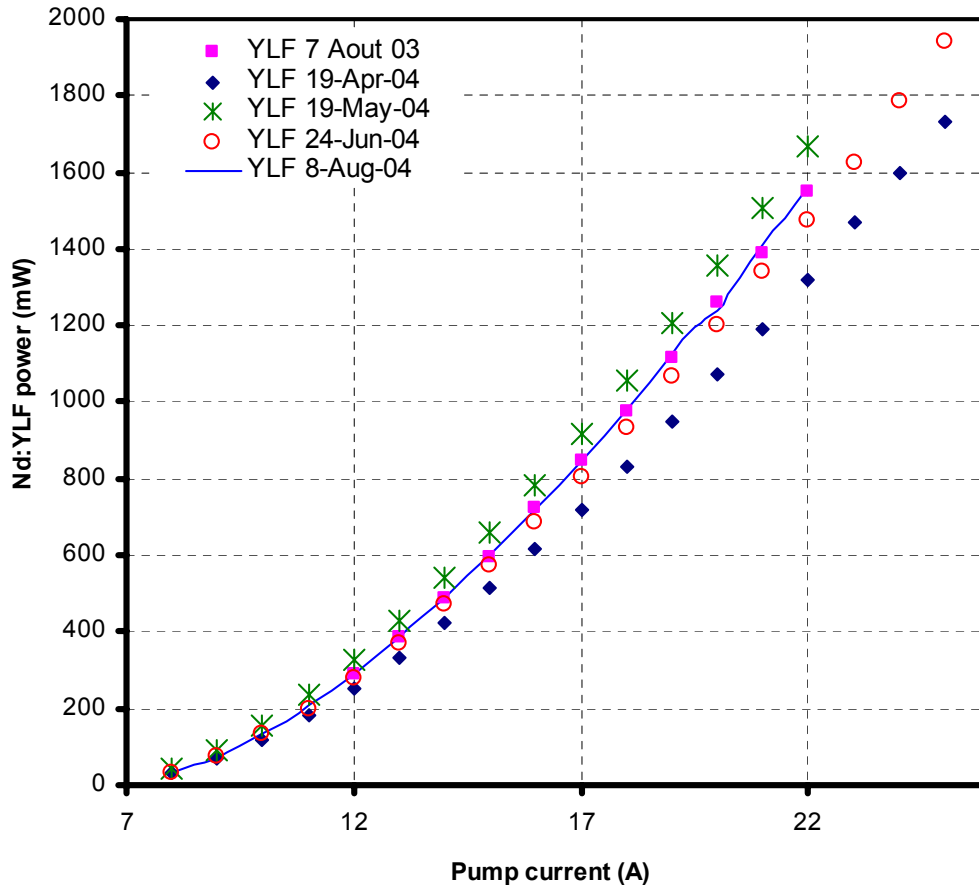

Nd:YLF LASERS 3

Nd:YLF LASER PUMPED TI:S LASERS 3 709 nm

Nd:YLF LASER PUMPED TI:S LASERS 3
789 nm