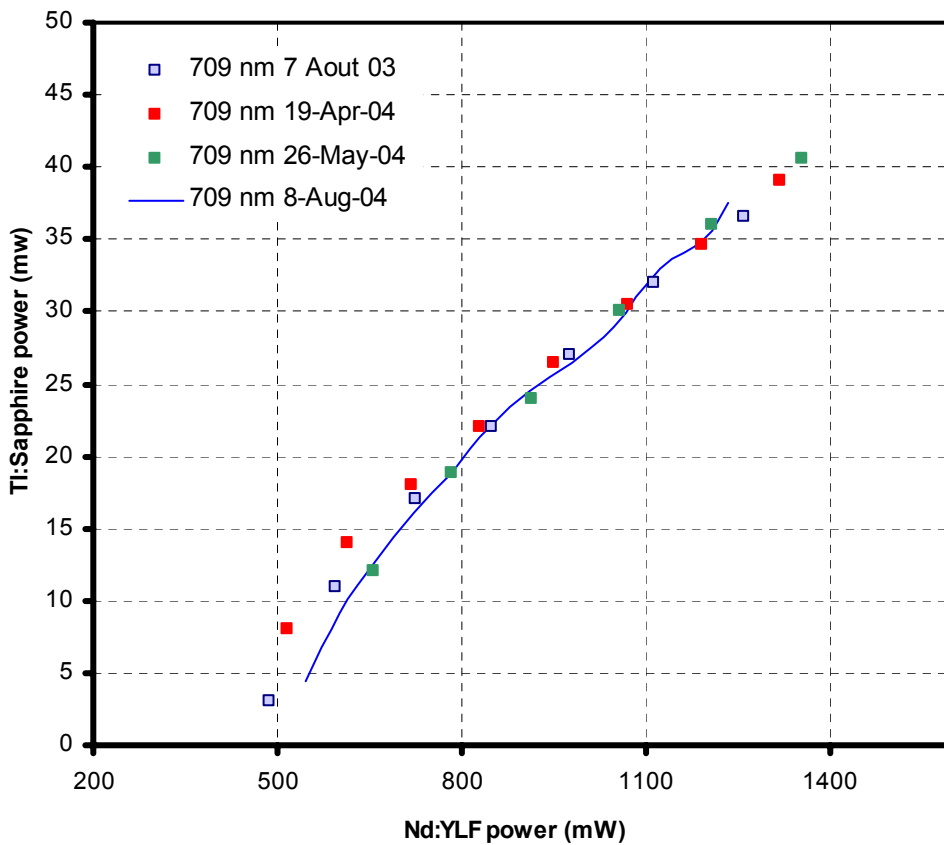

Nd:YLF LASERS 3

Nd:YLF LASER PUMPED TI:S LASERS 3 709 nm

Nd:YLF LASER PUMPED TI:S LASERS 3
789 nm