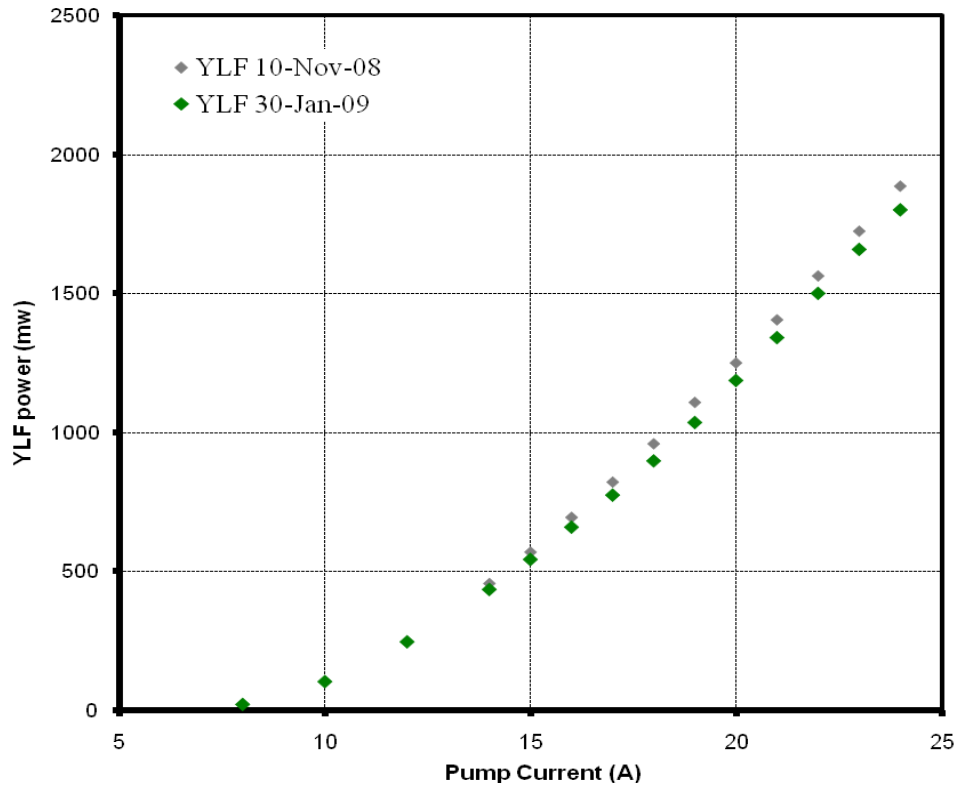

Laser2 30Jan2009

ETM=22365hrs

New Cartridge

Nd:YLF LASERS 2

Nd:YLF LASER PUMPED TI:S LASERS 2