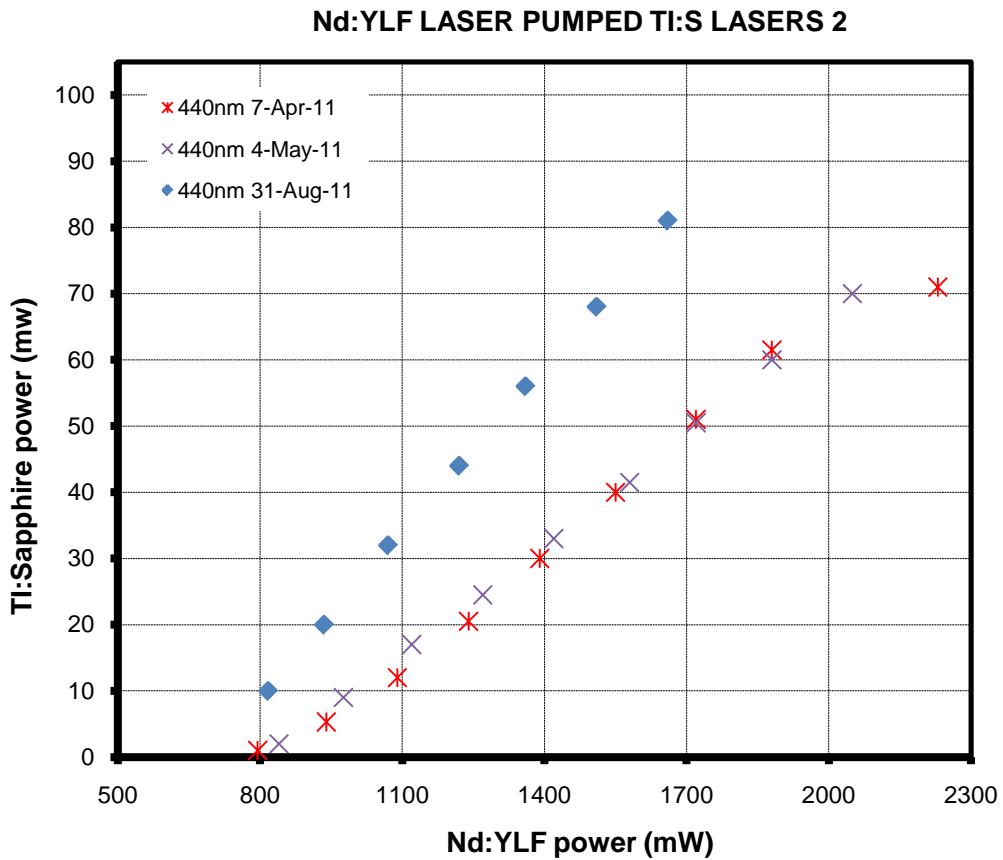

Laser2

ETM=5265 hrs. TiS tuning

Current	YLF	440nm
A	30-Aug-11	31-Aug-11
7		
8		
9		
10	66	
11	124	
12	194	
13	273	
14	365	
15	467	
16	585	T
17	694	
18	817	10
19	935	20
20	1070	32
21	1220	44
22	1360	56
23	1510	68
24	1660	81
25	1810	