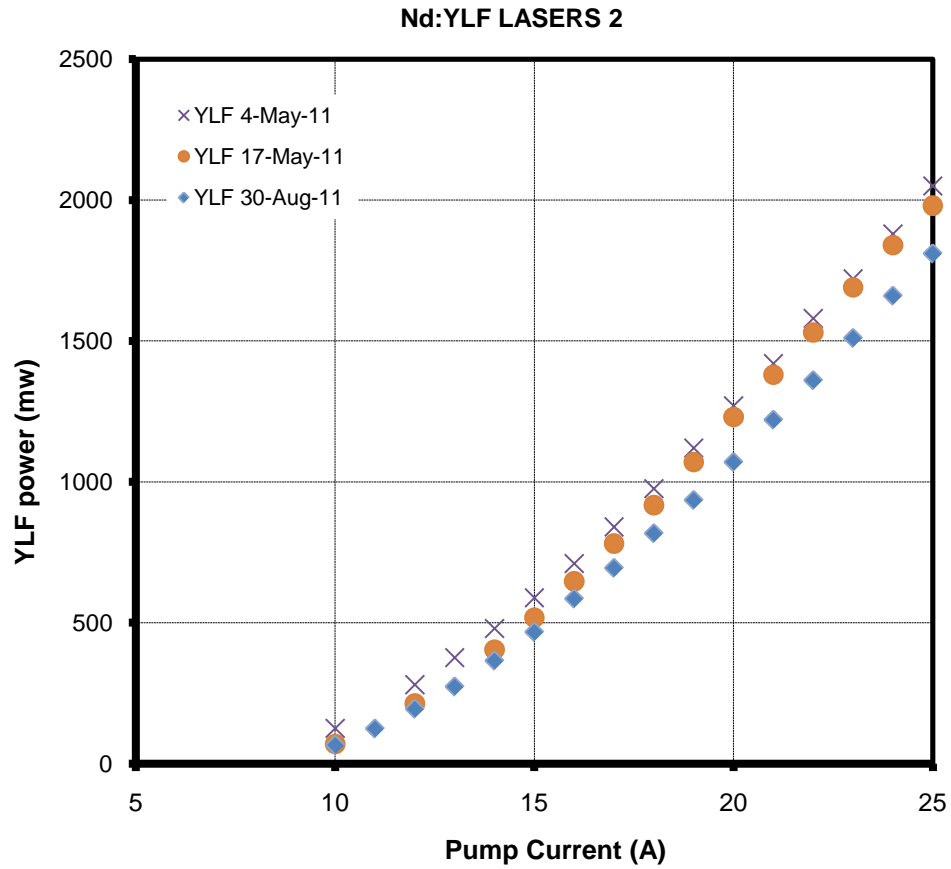

Laser2

ETM=5265 hrs. TiS tuning

Current	YLF	440nm
A	30-Aug-11	31-Aug-11
7		
8		
9		
10	66	
11	124	
12	194	
13	273	
14	365	
15	467	
16	585	T
17	694	
18	817	10
19	935	20
20	1070	32
21	1220	44
22	1360	56
23	1510	68
24	1660	81
25	1810	