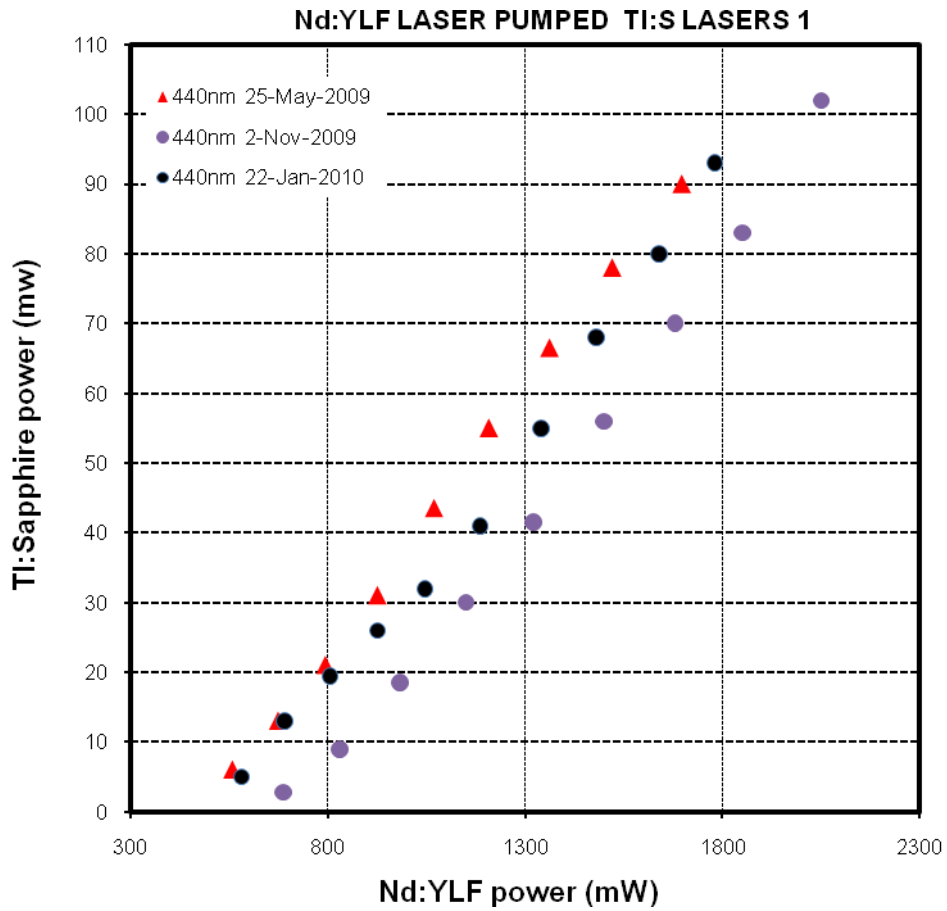

LASER 1

New power unit And new COOLER ASSY --> burnt.

New lamp

New YLF LBO (leak)

Current	YLF	440nm
A	22-Jan-2010	22-Jan-2010
7		
8	7	
9	19	
10	65	
11	115	
12	186	
13	258	
14	360	T 14,9
15	464	
16	580	5
17	690	13
18	805	19,5
19	925	26
20	1045	32
21	1185	41
22	1340	55
23	1480	68
24	1640	80
25	1780	93