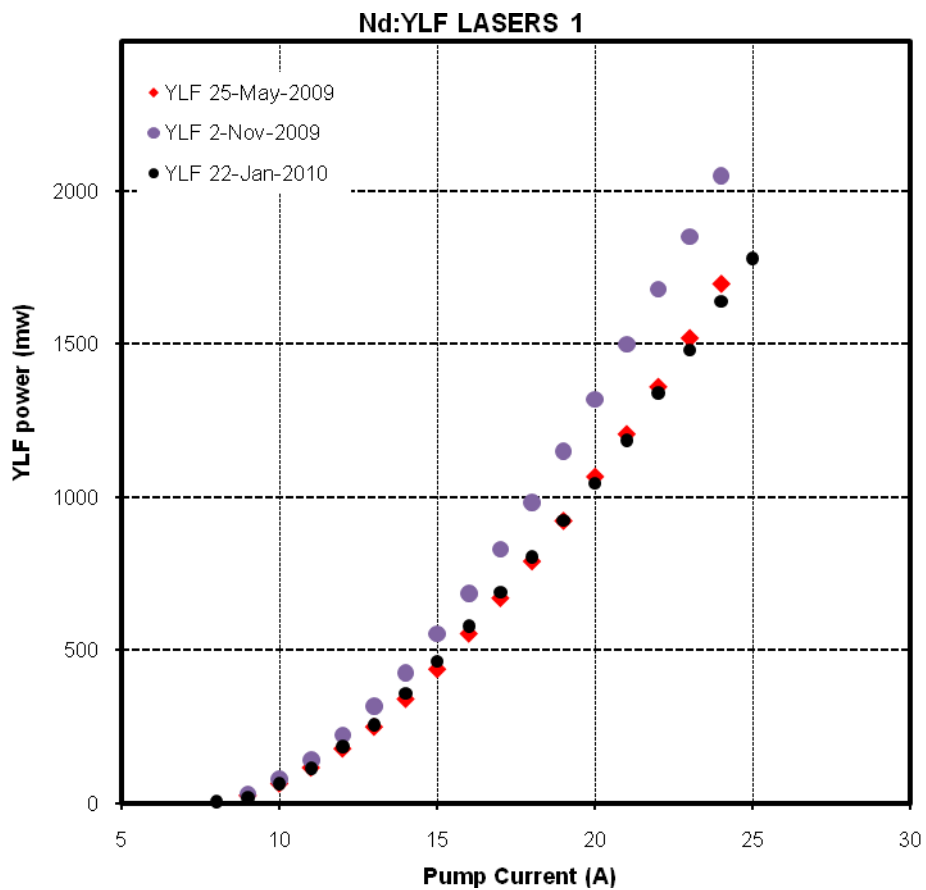

LASER 1

New power unit And new COOLER ASSY --> burnt.

New lamp

New YLF LBO (leak)

Current	YLF	440nm
A	22-Jan-2010	22-Jan-2010
7		
8	7	
9	19	
10	65	
11	115	
12	186	
13	258	
14	360	T 14,9
15	464	
16	580	5
17	690	13
18	805	19,5
19	925	26
20	1045	32
21	1185	41
22	1340	55
23	1480	68
24	1640	80
25	1780	93