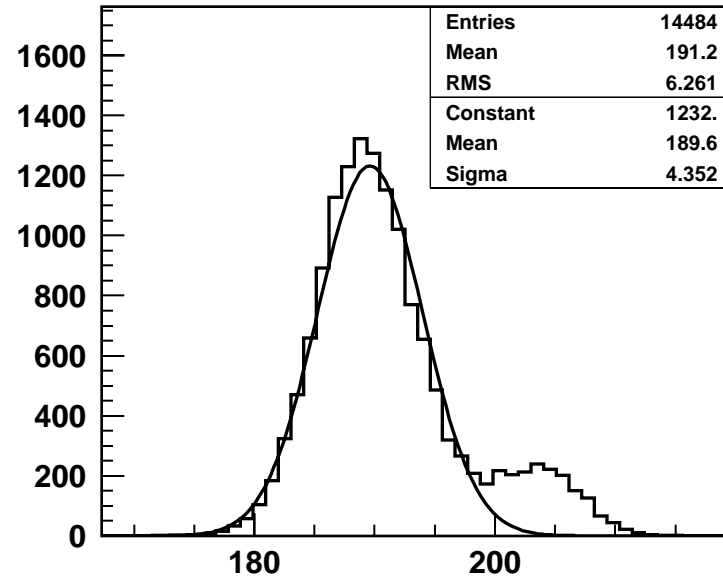

YLF Laser1

Pulse Center (ns)

Ti:S Laser1

Laser1 Pulse Energy History

YLF Laser

Ti:S Laser

Time (hours)

Time (hours)