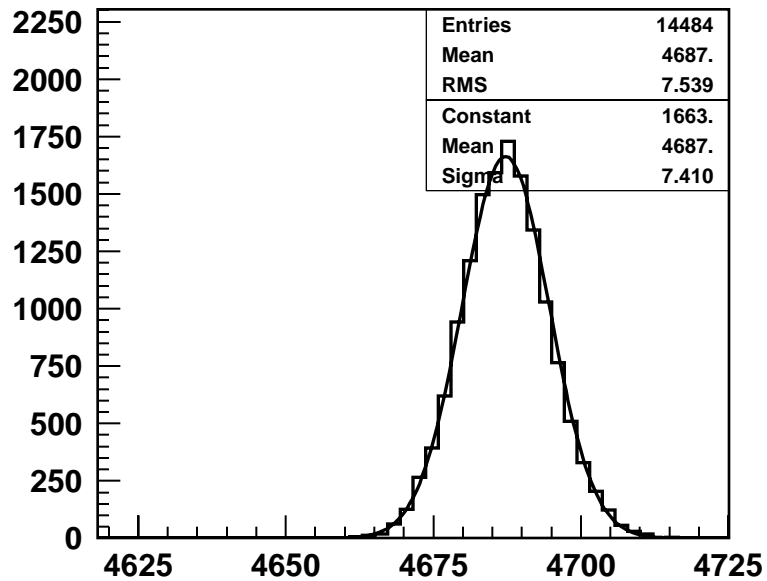

YLF Laser1

Pulse Center (ns)

Ti:S Laser1

Laser1 Pulse Energy History

YLF Laser

Ti:S Laser

Time (hours)

Time (hours)