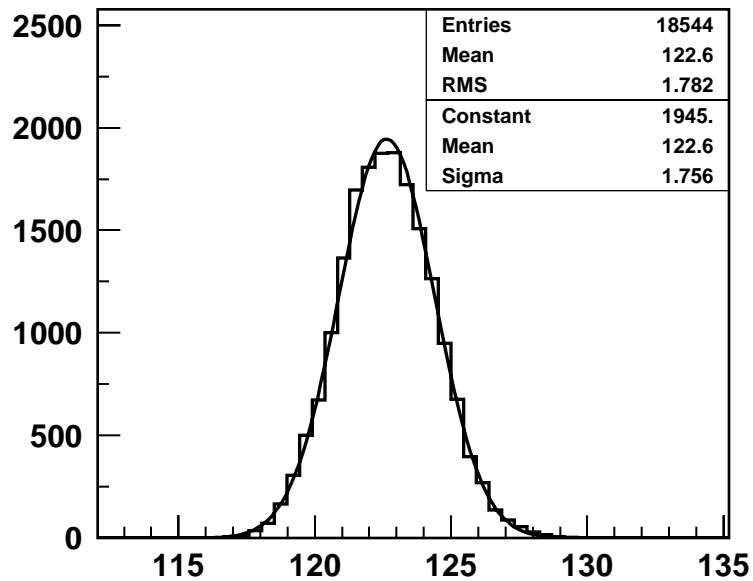

# Ti:S Laser1

**Energy (mJ)**

**FWHM (ns)**

**Pulse Center (ns)**