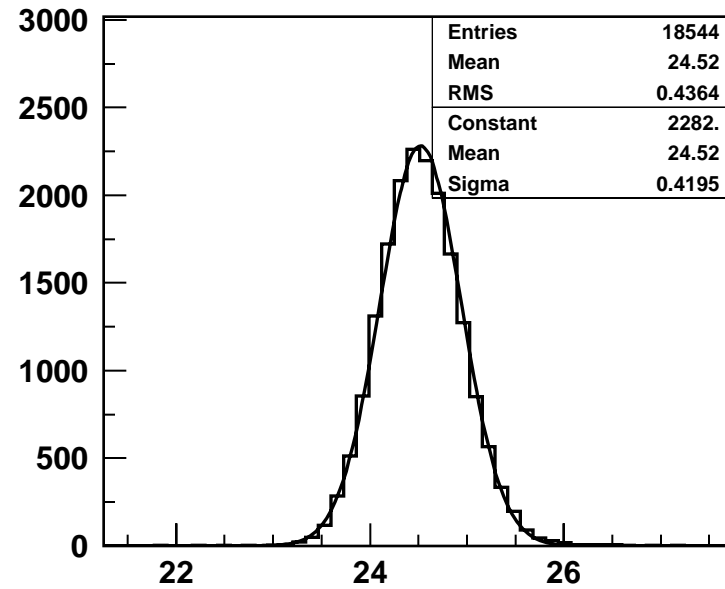

# Ti:S Laser1

**Energy (mJ)**

**FWHM (ns)**

**Pulse Center (ns)**