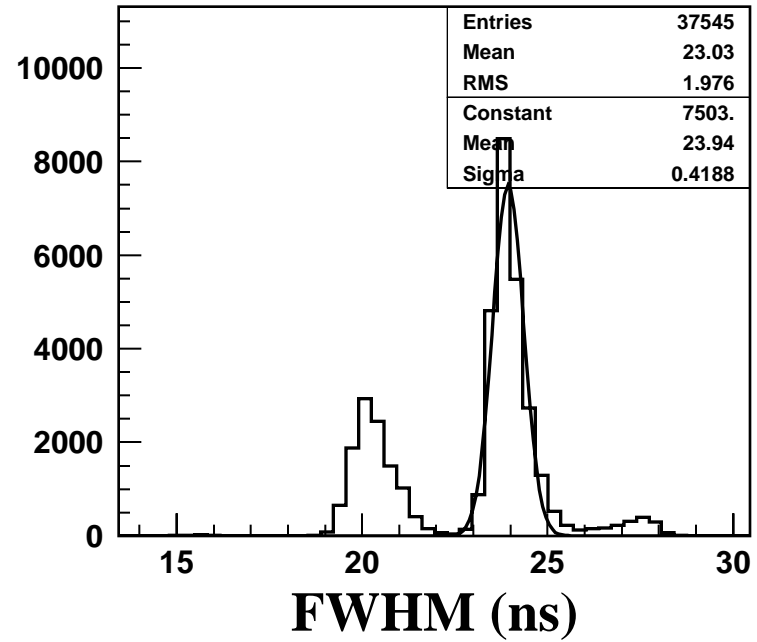

YLF Laser1

Ti:S Laser1

Laser1 Pulse Energy History

YLF Laser

Ti:S Laser

Time (hours)

Time (hours)

Laser1 FWHM History

YLF Laser

Ti:S Laser

Time (hours)

Time (hours)

Laser1 Pulse Center History

YLF Laser

Ti:S Laser

Time (hours)