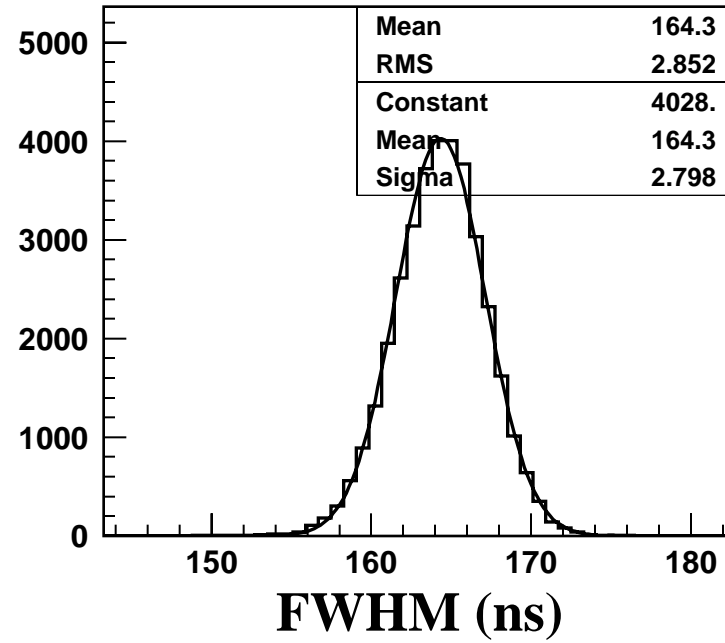

# Ti:S Laser

**Energy**

**FWHM (ns)**

**Pulse Center (ns)**

# Power & Wavelength History