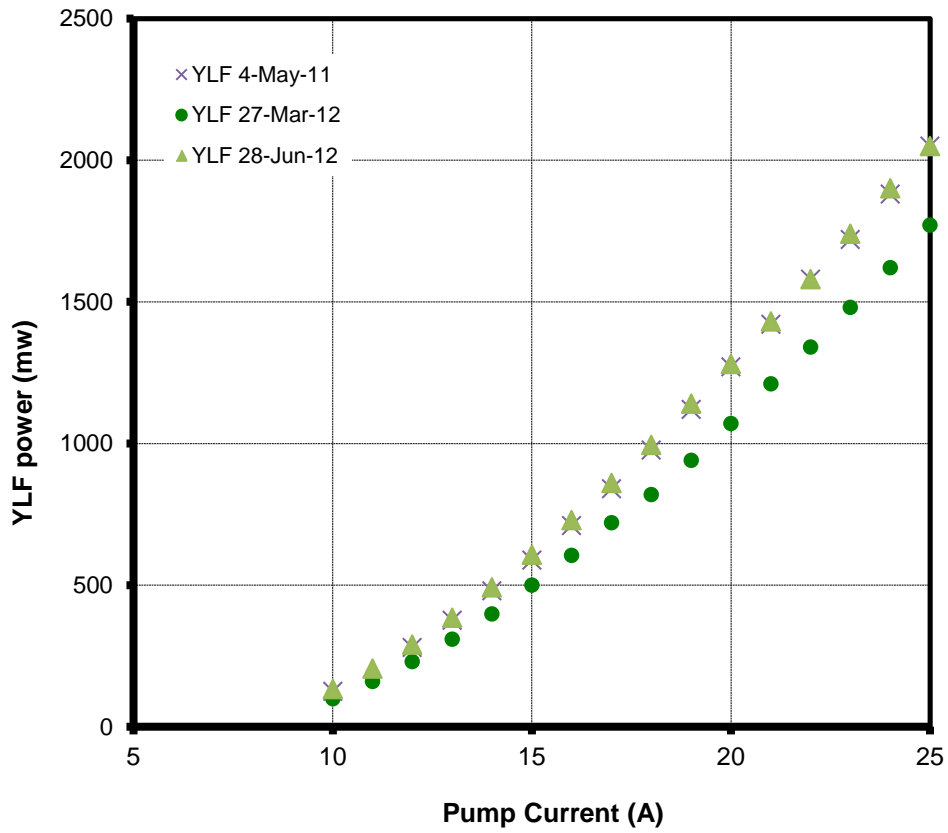

Laser2

New YLF LBO, ROD, Lamp

Nd:YLF LASERS 2

Nd:YLF LASER PUMPED TI:S LASERS 2

Current	YLF	440nm
A	28-Jun-12	28-Jun-12
7		
8		
9		
10	133	
11	205	
12	290	
13	385	
14	492	
15	607	T
16	729	
17	860	10
18	994	18
19	1140	28
20	1280	39.5
21	1430	52
22	1580	64
23	1740	76
24	1900	91
25	2050	