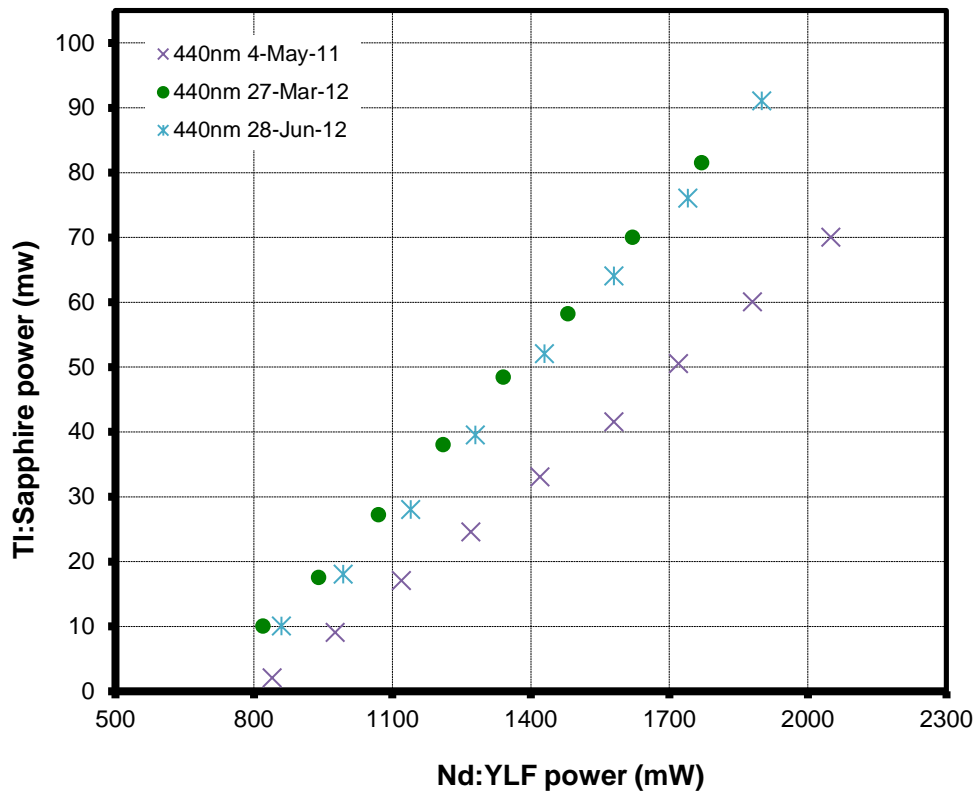

Laser2

New YLF LBO, ROD, Lamp

Nd:YLF LASERS 2

Nd:YLF LASER PUMPED TI:S LASERS 2

Current	YLF	440nm
A	28-Jun-12	28-Jun-12
7		
8		
9		
10	133	
11	205	
12	290	
13	385	
14	492	
15	607	T
16	729	
17	860	10
18	994	18
19	1140	28
20	1280	39.5
21	1430	52
22	1580	64
23	1740	76
24	1900	91
25	2050	