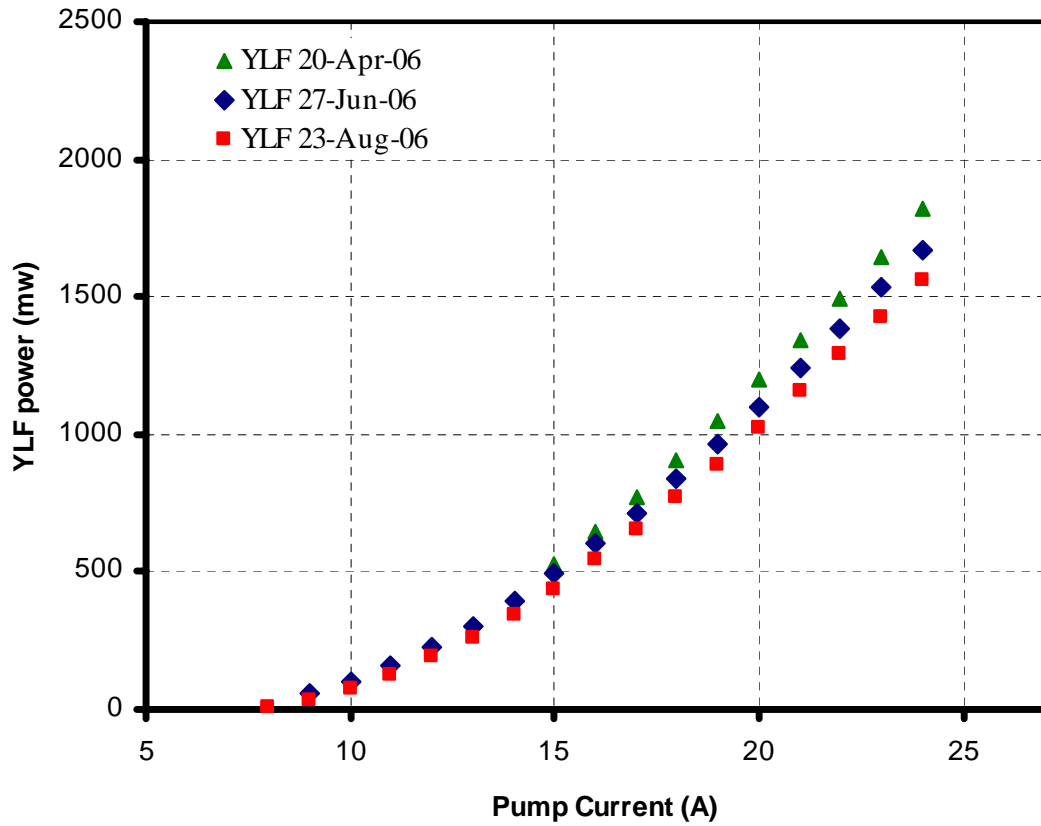

**ETH= 12760hrs, lamp=1358 hrs.**

**Nd:YLF LASERS 2**

**Nd:YLF LASER PUMPED TI:S LASERS 2**