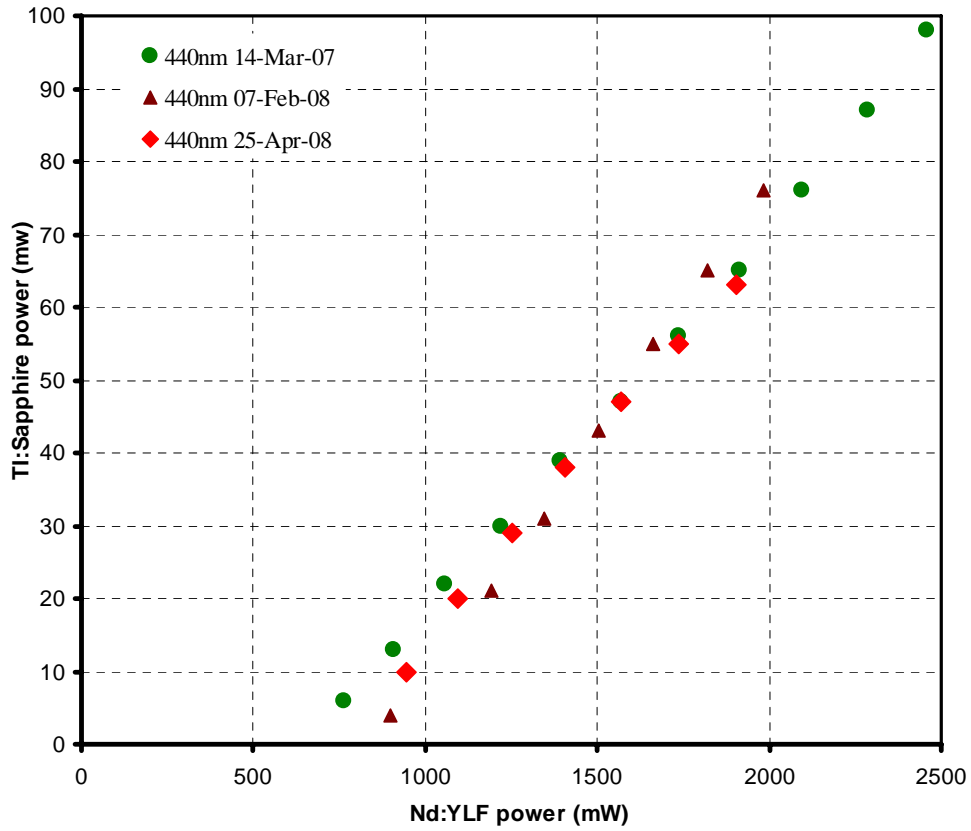

ETH= 18896 hrs New LAMP, New FLOW TUBE (because of leak)
Quick tuning

Nd:YLF LASER PUMPED TI:S LASERS 2

Nd:YLF LASERS 2

Current	YLF	440nm
A	25-Apr-08	25-Apr-08
7		
8		
9		
10	156	
11	240	
12		
13	438	
14		T=14.6
15	676	
16	805	
17	945	10
18	1095	20
19	1251	29
20	1405	38
21	1570	47
22	1736	55
23	1903	63
24	2069	
25	2230	