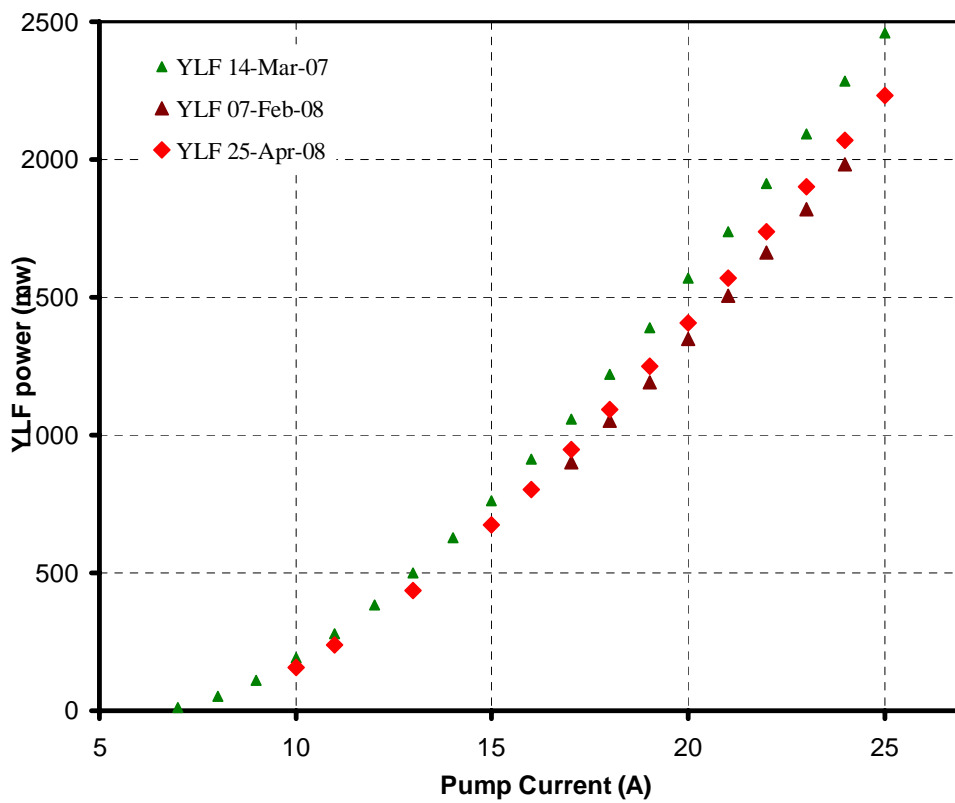

ETH= 18896 hrs New LAMP, New FLOW TUBE (because of leak)
Quick tuning

Nd:YLF LASER PUMPED TI:S LASERS 2

Nd:YLF LASERS 2

Current	YLF	440nm
A	25-Apr-08	25-Apr-08
7		
8		
9		
10	156	
11	240	
12		
13	438	
14		T=14.6
15	676	
16	805	
17	945	10
18	1095	20
19	1251	29
20	1405	38
21	1570	47
22	1736	55
23	1903	63
24	2069	
25	2230	