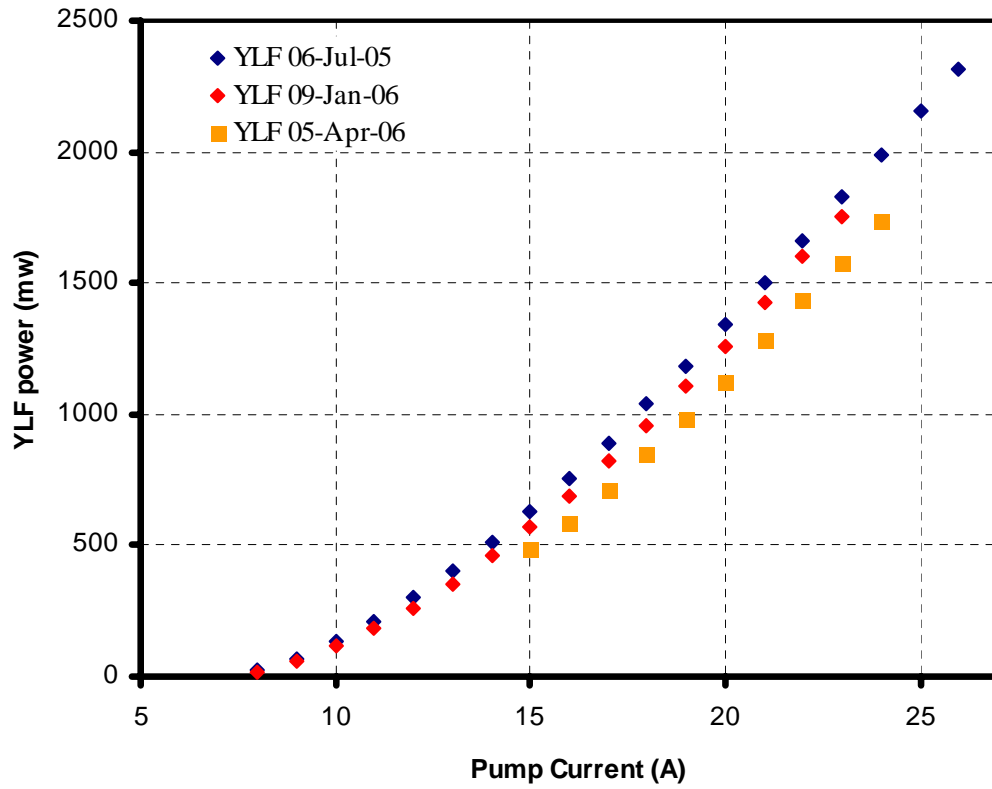

4 April: Lamp = 500 hrs.

Nd:YLF LASERS 2

Nd:YLF LASER PUMPED TI:S LASERS 2